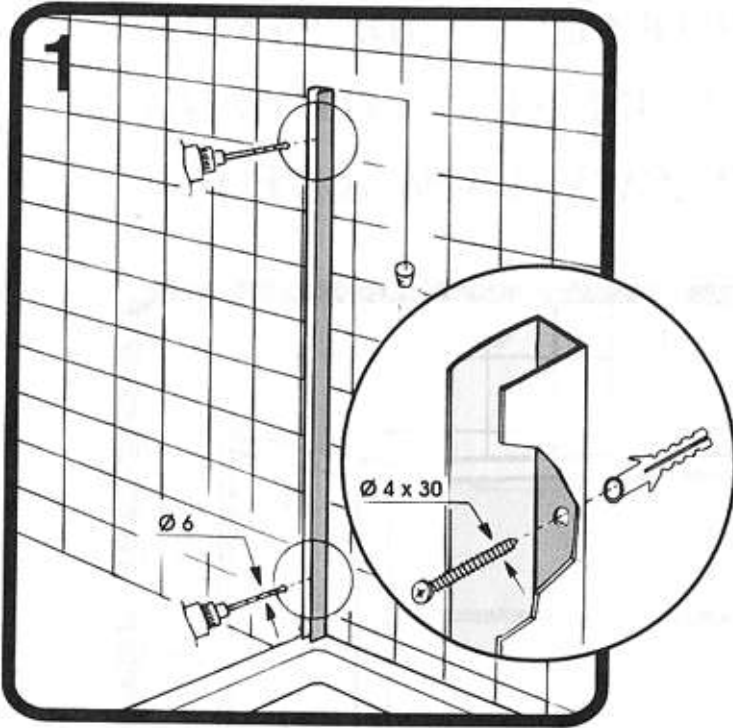

PORTA OSCILLANTE
INWARD SLIDING DOOR
PORTE BASCULANTE
WEGDRAAIDEUR
SCHWENKTÜR
PUERTA OSCILANTE

PARETE FISSA - SIDE PANEL
PANNEAU FIXE - VASTE WAND -
SEITENWAND - PANEL FIJO -

PORTA A 3 ANTE SCORREVOLI PER VASCA
3-SECTION SLIDING BATH SCREEN
PARE-BAIGNOIRE A 3 PANNEAUX COULISSANTS
3-DELIGE SCHUIFDEUR VOOR BAD
DREITEILIGE WANNENSCHIEBETÜR
MAMPARA CORREDERA DE 3 HOJAS

PANNELLO FISSO PER PARETE SCORREVOLE VASCA
SIDE PANEL FOR 3-SECTION SLIDING BATH SCREEN
PANNEAU FIXE POUR PAROI COULISSANTE DE BAIGNOIRE
VAST PANEEL VOOR SCHUIFWAND BAD
SEITENWAND FÜR WANNENSCHIEBETÜR
LATERAL FIJO PARA MAMPARA BAÑO DE TRES HOJAS