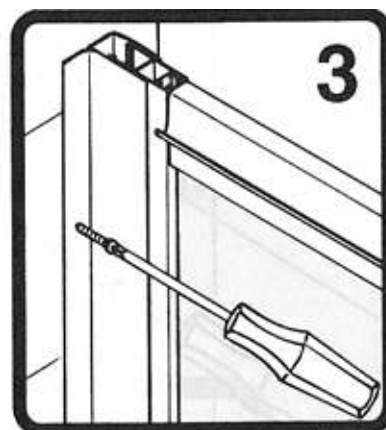

PORTA GIREVOLE - PIVOT DOOR
PORTE PIVOTANTE - DRAAIDEUR
DREHTÜR - PUERTA GIRATORIA

PORTA A 2 BATTENTI
SALOON DOOR
PAROI A 2 PORTES BATTANTES
2 - DELIGE KLAPDEUR
ZWEITEILIGE KLAPPTÜR
PUERTA DE DOS HOJAS ABATIBLES

PORTA AD ANTA SCORREVOLE + 1 FISSA
TWO PANEL SLIDING DOOR REVERSIBLE + FIXED PANEL
PORTE A 2 PANNEAUX DONT 1 COULISSANT
SCHUIFDEUR MET ÉÉN SCHUIVEND EN ÉÉN VAST DEEL
TÜR MIT SCHIEBETÜR + FESTTEIL
PUERTA CORREDERA + PANEL