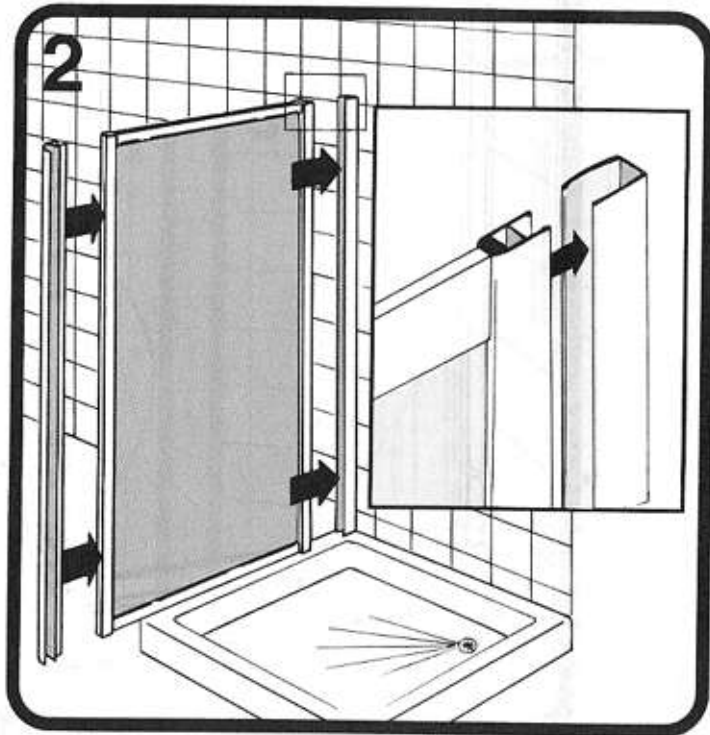

PORTA OSCILLANTE
INWARD SLIDING DOOR
PORTE BASCULANTE
WEGDRAAIDEUR
SCHWENKTÜR
PUERTA OSCILANTE

PARETE FISSA - SIDE PANEL
PANNEAU FIXE - VASTE WAND -
SEITENWAND - PANEL FIJO -

PORTA A 3 ANTE SCORREVOLI PER VASCA
3-SECTION SLIDING BATH SCREEN
PARE-BAIGNOIRE A 3 PANNEAUX COULISSANTS
3-DELIGE SCHUIFDEUR VOOR BAD
DREITEILIGE WANNENSCHIEBETÜR
MAMPARA CORREDERA DE 3 HOJAS

PANNELLO FISSO PER PARETE SCORREVOLE VASCA
SIDE PANEL FOR 3-SECTION SLIDING BATH SCREEN
PANNEAU FIXE POUR PAROI COULISSANTE DE BAIGNOIRE
VAST PANEEL VOOR SCHUIFWAND BAD
SEITENWAND FÜR WANNENSCHIEBETÜR
LATERAL FIJO PARA MAMPARA BAÑO DE TRES HOJAS