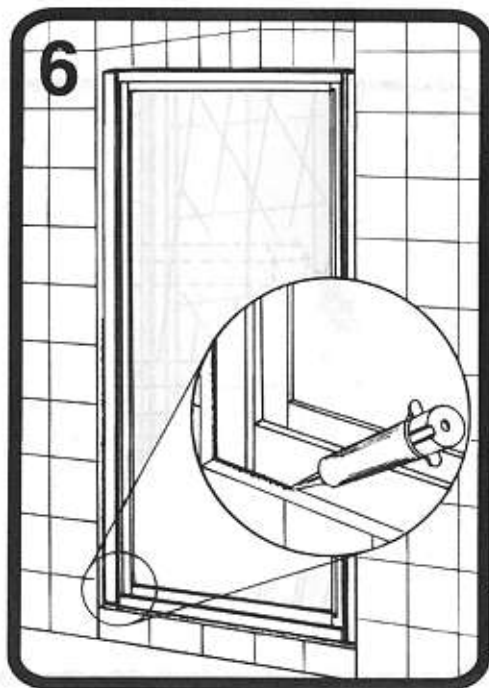

PORTA AD ANTA SCORREVOLE + 1 FISSA
TWO PANEL SLIDING DOOR REVERSIBLE + FIXED PANEL
PORTE A 2 PANNEAUX DONT 1 COULISSANT
SCHUIFDEUR MET ÉÉN SCHUIVEND EN ÉÉN VAST DEEL
TÜR MIT SCHIEBETÜR + FESTTEIL
PUERTA CORREDERA + PANEL

PORTA SOFFIETTO - FOLDING DOOR
PORTE ESCAMOTABLE - KLAPDEUR
FALTTÜR - PUERTA PLEGABLE

**CABINA DOCCIA PENTAGONALE
PENTANGLE
PAROI DE DOUCHE PENTAGONALE
KABINE VOOR - HOEKIGE DOUCHEBAK
FÜNFECKIGE DUSCHKABINE
CABINA DE DUCHA PENTAGONAL**

PORTA OSCILLANTE
INWARD SLIDING DOOR
PORTE BASCULANTE
WEGDRAAIDEUR
SCHWENKTÜR
PUERTA OSCILANTE

PARETE FISSA - SIDE PANEL
PANNEAU FIXE - VASTE WAND -
SEITENWAND - PANEL FIJO -

PORTA A 3 ANTE SCORREVOLI PER VASCA
3-SECTION SLIDING BATH SCREEN
PARE-BAIGNOIRE A 3 PANNEAUX COULISSANTS
3-DELIGE SCHUIFDEUR VOOR BAD
DREITEILIGE WANNENSCHIEBETÜR
MAMPARA CORREDERA DE 3 HOJAS

PANNELLO FISSO PER PARETE SCORREVOLE VASCA
SIDE PANEL FOR 3-SECTION SLIDING BATH SCREEN
PANNEAU FIXE POUR PAROI COULISSANTE DE BAIGNOIRE
VAST PANEEL VOOR SCHUIFWAND BAD
SEITENWAND FÜR WANNENSCHIEBETÜR
LATERAL FIJO PARA MAMPARA BAÑO DE TRES HOJAS