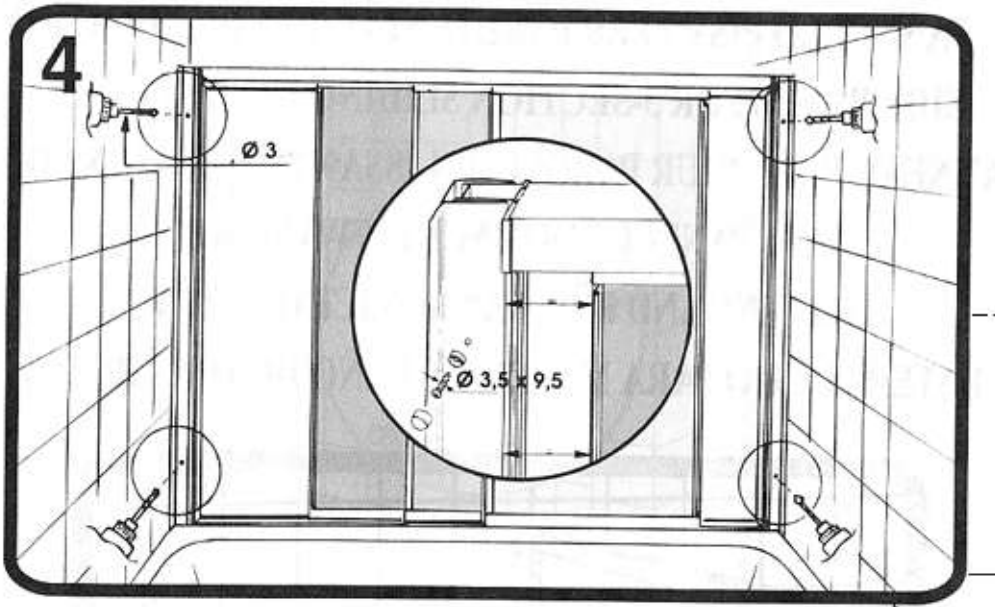

PORTA OSCILLANTE
INWARD SLIDING DOOR
PORTE BASCULANTE
WEGDRAAIDEUR
SCHWENKTÜR
PUERTA OSCILANTE

PARETE FISSA - SIDE PANEL
PANNEAU FIXE - VASTE WAND -
SEITENWAND - PANEL FIJO -

PORTA A 3 ANTE SCORREVOLI PER VASCA
3-SECTION SLIDING BATH SCREEN
PARE-BAIGNOIRE A 3 PANNEAUX COULISSANTS
3-DELIGE SCHUIFDEUR VOOR BAD
DREITEILIGE WANNENSCHIEBETÜR
MAMPARA CORREDERA DE 3 HOJAS

PANNELLO FISSO PER PARETE SCORREVOLE VASCA
SIDE PANEL FOR 3-SECTION SLIDING BATH SCREEN
PANNEAU FIXE POUR PAROI COULISSANTE DE BAIGNOIRE
VAST PANEEL VOOR SCHUIFWAND BAD
SEITENWAND FÜR WANNENSCHIEBETÜR
LATERAL FIJO PARA MAMPARA BAÑO DE TRES HOJAS