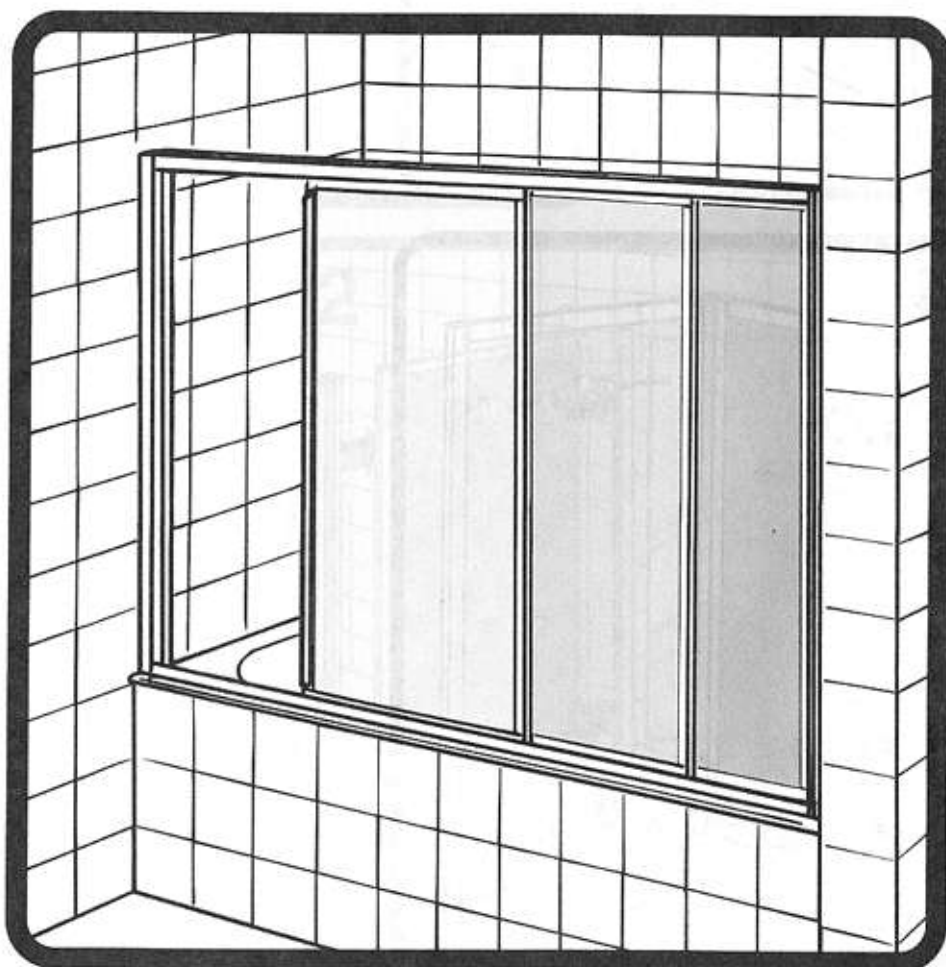

PORTA AD ANTA SCORREVOLE + 1 FISSA
TWO PANEL SLIDING DOOR REVERSIBLE + FIXED PANEL
PORTE A 2 PANNEAUX DONT 1 COULISSANT
SCHUIFDEUR MET ÉÉN SCHUIVEND EN ÉÉN VAST DEEL
TÜR MIT SCHIEBETÜR + FESTTEIL
PUERTA CORREDERA + PANEL

PORTA OSCILLANTE
INWARD SLIDING DOOR
PORTE BASCULANTE
WEGDRAAIDEUR
SCHWENKTÜR
PUERTA OSCILANTE

PARETE FISSA - SIDE PANEL
PANNEAU FIXE - VASTE WAND -
SEITENWAND - PANEL FIJO -

PORTA A 3 ANTE SCORREVOLI PER VASCA
3-SECTION SLIDING BATH SCREEN
PARE-BAIGNOIRE A 3 PANNEAUX COULISSANTS
3-DELIGE SCHUIFDEUR VOOR BAD
DREITEILIGE WANNENSCHIEBETÜR
MAMPARA CORREDERA DE 3 HOJAS

PANNELLO FISSO PER PARETE SCORREVOLE VASCA
SIDE PANEL FOR 3-SECTION SLIDING BATH SCREEN
PANNEAU FIXE POUR PAROI COULISSANTE DE BAIGNOIRE
VAST PANEEL VOOR SCHUIFWAND BAD
SEITENWAND FÜR WANNENSCHIEBETÜR
LATERAL FIJO PARA MAMPARA BAÑO DE TRES HOJAS