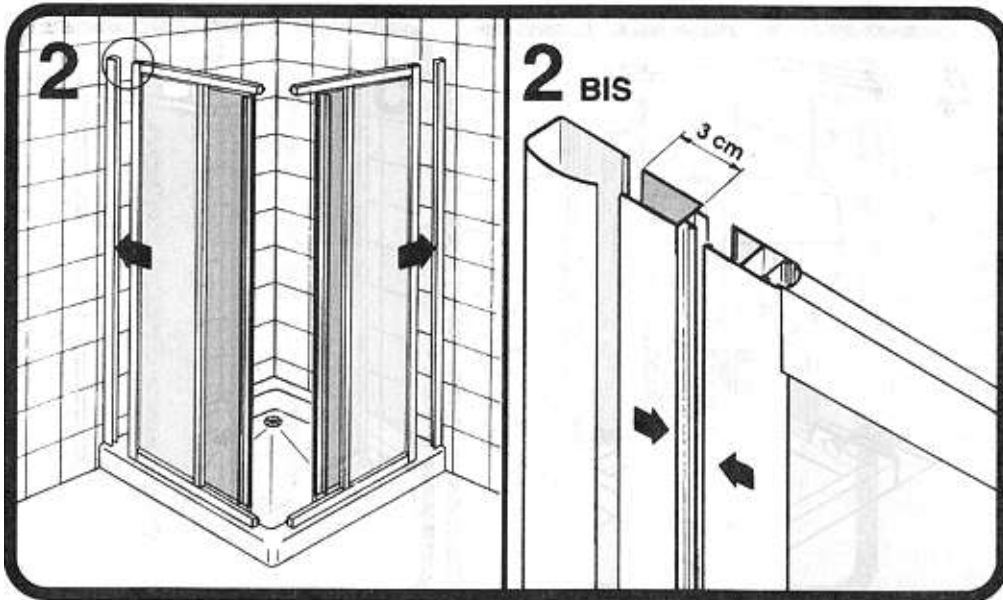

ANGOLO - CORNER ENTRY
ACCES D'ANGLE - HOEKINSTAP
ECKEINSTIEG - ANGULAR

ANGOLO - CORNER ENTRY
ACCES D'ANGLE - HOEKINSTAP
ECKEINSTIEG - ANGULAR

PORTA A 3 ANTE SCORREVOLI
3 - SECTION SLIDING DOOR
PORTE A 3 PANNEAUX COULISSANTS
3 - DELIGE SCHUIFDEUR
DREITEILIGE SCHIEBETÜR
PUERTA DE TRES HOJAS CORREDERAS

PORTA GIREVOLE - PIVOT DOOR
PORTE PIVOTANTE - DRAAIDEUR
DREHTÜR - PUERTA GIRATORIA

PORTA A 2 BATTENTI
SALOON DOOR
PAROI A 2 PORTES BATTANTES
2 - DELIGE KLAPDEUR
ZWEITEILIGE KLAPPTÜR
PUERTA DE DOS HOJAS ABATIBLES

PORTA AD ANTA SCORREVOLE + 1 FISSA
TWO PANEL SLIDING DOOR REVERSIBLE + FIXED PANEL
PORTE A 2 PANNEAUX DONT 1 COULISSANT
SCHUIFDEUR MET ÉÉN SCHUIVEND EN ÉÉN VAST DEEL
TÜR MIT SCHIEBETÜR + FESTTEIL
PUERTA CORREDERA + PANEL

PANNELLO FISSO PER PARETE SCORREVOLE VASCA
SIDE PANEL FOR 3-SECTION SLIDING BATH SCREEN
PANNEAU FIXE POUR PAROI COULISSANTE DE BAIGNOIRE
VAST PANEEL VOOR SCHUIFWAND BAD
SEITENWAND FÜR WANNENSCHIEBETÜR
LATERAL FIJO PARA MAMPARA BAÑO DE TRES HOJAS