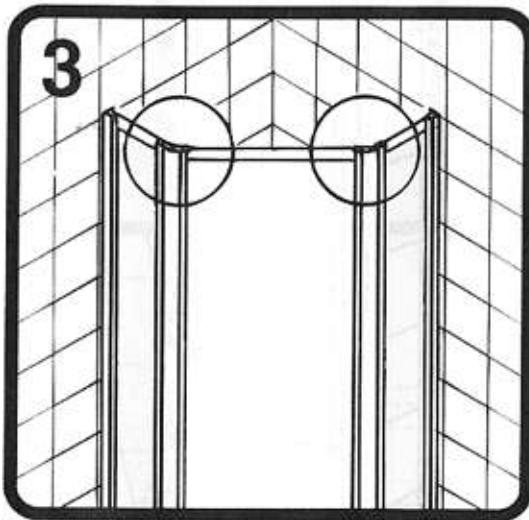

PORTA SOFFIETTO - FOLDING DOOR
PORTE ESCAMOTABLE - KLAPDEUR
FALTTÜR - PUERTA PLEGABLE

**CABINA DOCCIA PENTAGONALE
PENTANGLE
PAROI DE DOUCHE PENTAGONALE
KABINE VOOR - HOEKIGE DOUCHEBAK
FÜNFECKIGE DUSCHKABINE
CABINA DE DUCHA PENTAGONAL**

PORTA OSCILLANTE
INWARD SLIDING DOOR
PORTE BASCULANTE
WEGDRAAIDEUR
SCHWENKTÜR
PUERTA OSCILANTE

PARETE FISSA - SIDE PANEL
PANNEAU FIXE - VASTE WAND -
SEITENWAND - PANEL FIJO -

PORTA A 3 ANTE SCORREVOLI PER VASCA
3-SECTION SLIDING BATH SCREEN
PARE-BAIGNOIRE A 3 PANNEAUX COULISSANTS
3-DELIGE SCHUIFDEUR VOOR BAD
DREITEILIGE WANNENSCHIEBETÜR
MAMPARA CORREDERA DE 3 HOJAS

PANNELLO FISSO PER PARETE SCORREVOLE VASCA
SIDE PANEL FOR 3-SECTION SLIDING BATH SCREEN
PANNEAU FIXE POUR PAROI COULISSANTE DE BAIGNOIRE
VAST PANEEL VOOR SCHUIFWAND BAD
SEITENWAND FÜR WANNENSCHIEBETÜR
LATERAL FIJO PARA MAMPARA BAÑO DE TRES HOJAS