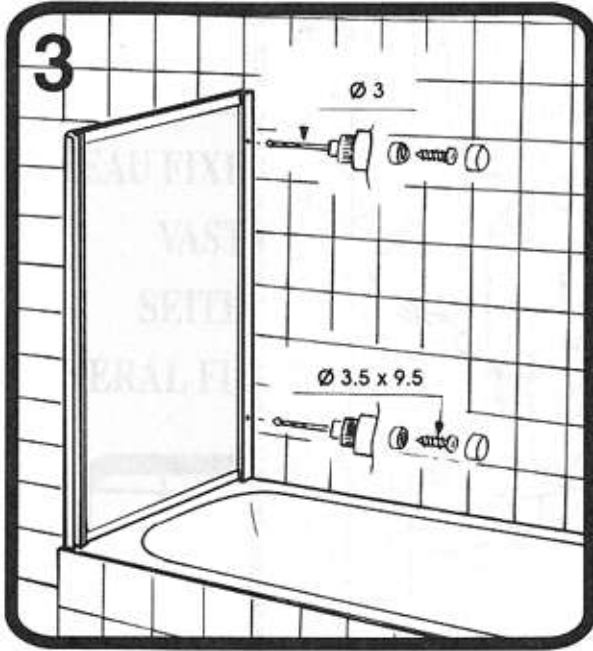

PORTA OSCILLANTE
INWARD SLIDING DOOR
PORTE BASCULANTE
WEGDRAAIDEUR
SCHWENKTÜR
PUERTA OSCILANTE

PARETE FISSA - SIDE PANEL
PANNEAU FIXE - VASTE WAND -
SEITENWAND - PANEL FIJO -

PORTA A 3 ANTE SCORREVOLI PER VASCA
3-SECTION SLIDING BATH SCREEN
PARE-BAIGNOIRE A 3 PANNEAUX COULISSANTS
3-DELIGE SCHUIFDEUR VOOR BAD
DREITEILIGE WANNENSCHIEBETÜR
MAMPARA CORREDERA DE 3 HOJAS

PANNELLO FISSO PER PARETE SCORREVOLE VASCA
SIDE PANEL FOR 3-SECTION SLIDING BATH SCREEN
PANNEAU FIXE POUR PAROI COULISSANTE DE BAIGNOIRE
VAST PANEEL VOOR SCHUIFWAND BAD
SEITENWAND FÜR WANNENSCHIEBETÜR
LATERAL FIJO PARA MAMPARA BAÑO DE TRES HOJAS