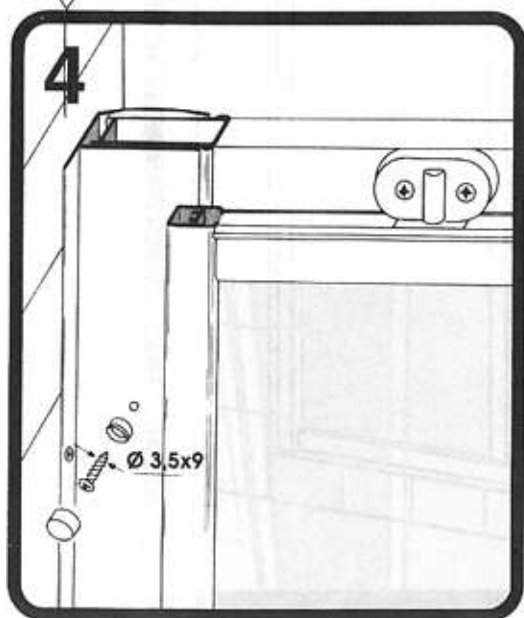

PORTA GIREVOLE - PIVOT DOOR
PORTE PIVOTANTE - DRAAIDEUR
DREHTÜR - PUERTA GIRATORIA

PORTA A 2 BATTENTI
SALOON DOOR
PAROI A 2 PORTES BATTANTES
2 - DELIGE KLAPDEUR
ZWEITEILIGE KLAPPTÜR
PUERTA DE DOS HOJAS ABATIBLES

PORTA AD ANTA SCORREVOLE + 1 FISSA
TWO PANEL SLIDING DOOR REVERSIBLE + FIXED PANEL
PORTE A 2 PANNEAUX DONT 1 COULISSANT
SCHUIFDEUR MET ÉÉN SCHUIVEND EN ÉÉN VAST DEEL
TÜR MIT SCHIEBETÜR + FESTTEIL
PUERTA CORREDERA + PANEL