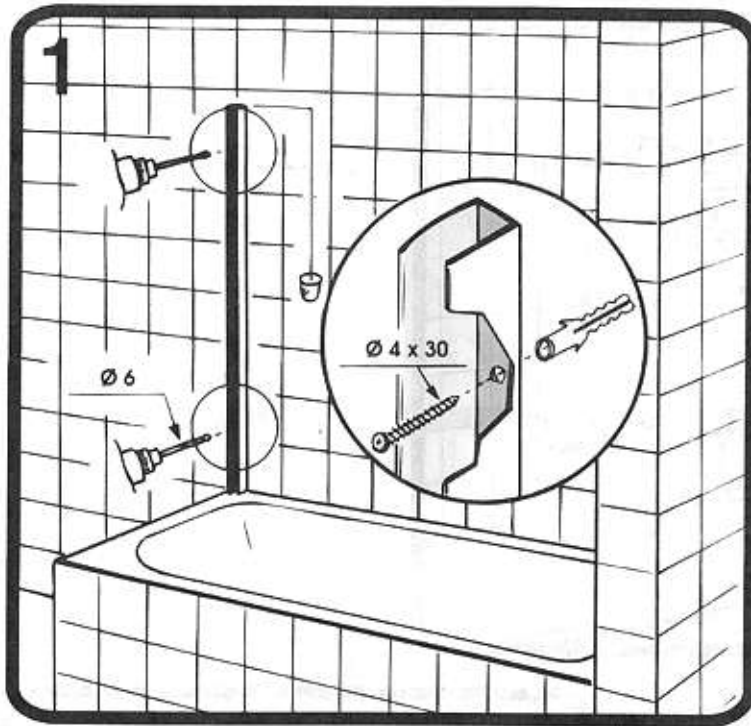

PORTA OSCILLANTE
INWARD SLIDING DOOR
PORTE BASCULANTE
WEGDRAAIDEUR
SCHWENKTÜR
PUERTA OSCILANTE

PARETE FISSA - SIDE PANEL
PANNEAU FIXE - VASTE WAND -
SEITENWAND - PANEL FIJO -

PORTA A 3 ANTE SCORREVOLI PER VASCA
3-SECTION SLIDING BATH SCREEN
PARE-BAIGNOIRE A 3 PANNEAUX COULISSANTS
3-DELIGE SCHUIFDEUR VOOR BAD
DREITEILIGE WANNENSCHIEBETÜR
MAMPARA CORREDERA DE 3 HOJAS

PANNELLO FISSO PER PARETE SCORREVOLE VASCA
SIDE PANEL FOR 3-SECTION SLIDING BATH SCREEN
PANNEAU FIXE POUR PAROI COULISSANTE DE BAIGNOIRE
VAST PANEEL VOOR SCHUIFWAND BAD
SEITENWAND FÜR WANNENSCHIEBETÜR
LATERAL FIJO PARA MAMPARA BAÑO DE TRES HOJAS