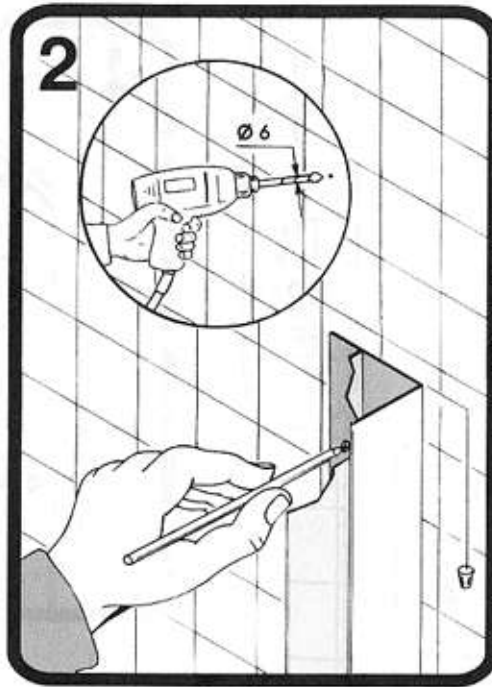

PORTA SOFFIETTO - FOLDING DOOR
PORTE ESCAMOTABLE - KLAPDEUR
FALTTÜR - PUERTA PLEGABLE

**CABINA DOCCIA PENTAGONALE
PENTANGLE
PAROI DE DOUCHE PENTAGONALE
KABINE VOOR - HOEKIGE DOUCHEBAK
FÜNFECKIGE DUSCHKABINE
CABINA DE DUCHA PENTAGONAL**

PORTA OSCILLANTE
INWARD SLIDING DOOR
PORTE BASCULANTE
WEGDRAAIDEUR
SCHWENKTÜR
PUERTA OSCILANTE

PARETE FISSA - SIDE PANEL
PANNEAU FIXE - VASTE WAND -
SEITENWAND - PANEL FIJO -

PORTA A 3 ANTE SCORREVOLI PER VASCA
3-SECTION SLIDING BATH SCREEN
PARE-BAIGNOIRE A 3 PANNEAUX COULISSANTS
3-DELIGE SCHUIFDEUR VOOR BAD
DREITEILIGE WANNENSCHIEBETÜR
MAMPARA CORREDERA DE 3 HOJAS

PANNELLO FISSO PER PARETE SCORREVOLE VASCA
SIDE PANEL FOR 3-SECTION SLIDING BATH SCREEN
PANNEAU FIXE POUR PAROI COULISSANTE DE BAIGNOIRE
VAST PANEEL VOOR SCHUIFWAND BAD
SEITENWAND FÜR WANNENSCHIEBETÜR
LATERAL FIJO PARA MAMPARA BAÑO DE TRES HOJAS