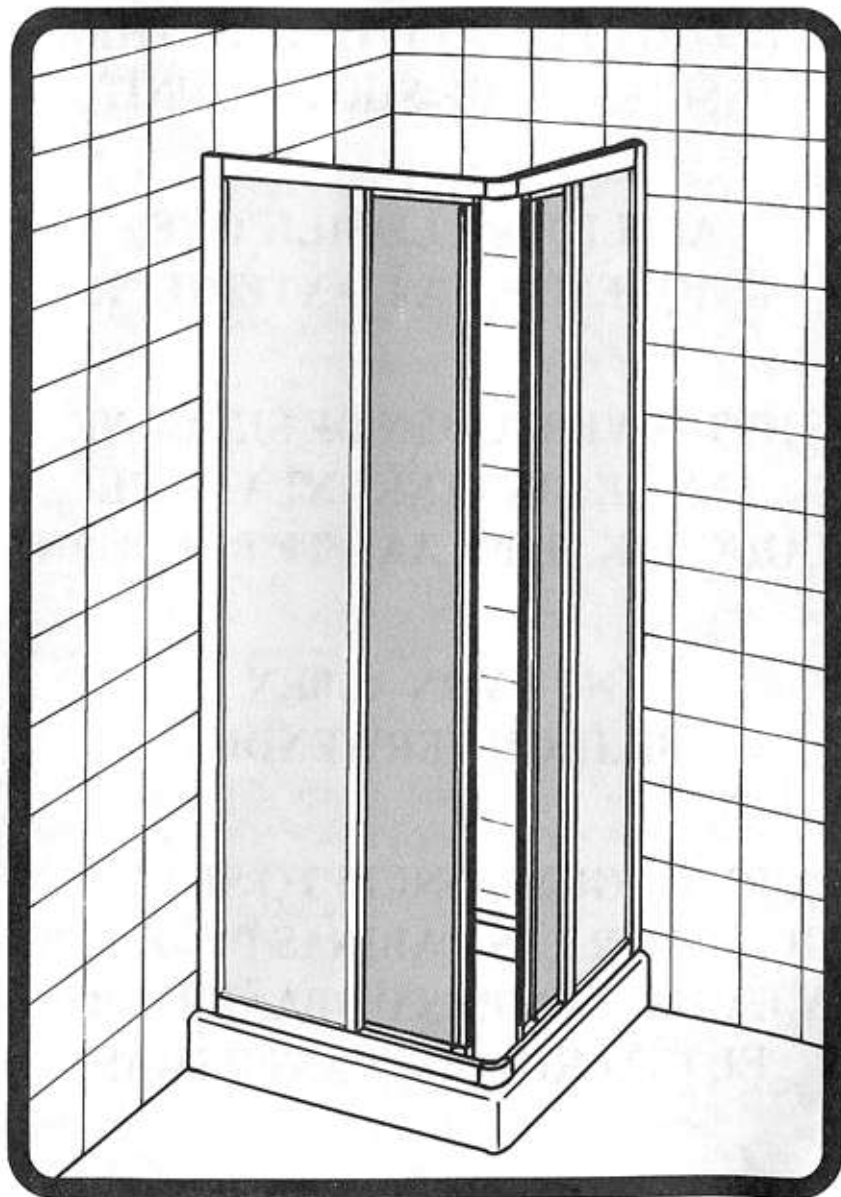

ANGOLO - CORNER ENTRY
ACCES D'ANGLE - HOEKINSTAP
ECKEINSTIEG - ANGULAR

ANGOLO - CORNER ENTRY
ACCES D'ANGLE - HOEKINSTAP
ECKEINSTIEG - ANGULAR

PORTA A 3 ANTE SCORREVOLI
3 - SECTION SLIDING DOOR
PORTE A 3 PANNEAUX COULISSANTS
3 - DELIGE SCHUIFDEUR
DREITEILIGE SCHIEBETÜR
PUERTA DE TRES HOJAS CORREDERAS

PORTA GIREVOLE - PIVOT DOOR
PORTE PIVOTANTE - DRAAIDEUR
DREHTÜR - PUERTA GIRATORIA

PORTA A 2 BATTENTI
SALOON DOOR
PAROI A 2 PORTES BATTANTES
2 - DELIGE KLAPDEUR
ZWEITEILIGE KLAPPTÜR
PUERTA DE DOS HOJAS ABATIBLES

PORTA AD ANTA SCORREVOLE + 1 FISSA
TWO PANEL SLIDING DOOR REVERSIBLE + FIXED PANEL
PORTE A 2 PANNEAUX DONT 1 COULISSANT
SCHUIFDEUR MET ÉÉN SCHUIVEND EN ÉÉN VAST DEEL
TÜR MIT SCHIEBETÜR + FESTTEIL
PUERTA CORREDERA + PANEL

PANNELLO FISSO PER PARETE SCORREVOLE VASCA
SIDE PANEL FOR 3-SECTION SLIDING BATH SCREEN
PANNEAU FIXE POUR PAROI COULISSANTE DE BAIGNOIRE
VAST PANEEL VOOR SCHUIFWAND BAD
SEITENWAND FÜR WANNENSCHIEBETÜR
LATERAL FIJO PARA MAMPARA BAÑO DE TRES HOJAS