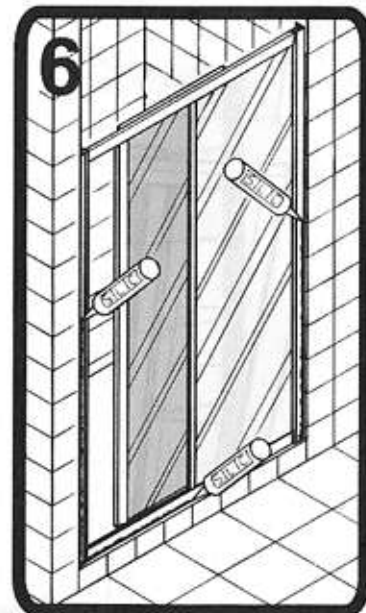

ANGOLO - CORNER ENTRY
ACCES D'ANGLE - HOEKINSTAP
ECKEINSTIEG - ANGULAR

ANGOLO - CORNER ENTRY
ACCES D'ANGLE - HOEKINSTAP
ECKEINSTIEG - ANGULAR

PORTA A 3 ANTE SCORREVOLI
3 - SECTION SLIDING DOOR
PORTE A 3 PANNEAUX COULISSANTS
3 - DELIGE SCHUIFDEUR
DREITEILIGE SCHIEBETÜR
PUERTA DE TRES HOJAS CORREDERAS

PORTA GIREVOLE - PIVOT DOOR
PORTE PIVOTANTE - DRAAIDEUR
DREHTÜR - PUERTA GIRATORIA

PORTA A 2 BATTENTI
SALOON DOOR
PAROI A 2 PORTES BATTANTES
2 - DELIGE KLAPDEUR
ZWEITEILIGE KLAPPTÜR
PUERTA DE DOS HOJAS ABATIBLES

PORTA AD ANTA SCORREVOLE + 1 FISSA
TWO PANEL SLIDING DOOR REVERSIBLE + FIXED PANEL
PORTE A 2 PANNEAUX DONT 1 COULISSANT
SCHUIFDEUR MET ÉÉN SCHUIVEND EN ÉÉN VAST DEEL
TÜR MIT SCHIEBETÜR + FESTTEIL
PUERTA CORREDERA + PANEL

PORTA SOFFIETTO - FOLDING DOOR
PORTE ESCAMOTABLE - KLAPDEUR
FALTTÜR - PUERTA PLEGABLE

**CABINA DOCCIA PENTAGONALE
PENTANGLE
PAROI DE DOUCHE PENTAGONALE
KABINE VOOR - HOEKIGE DOUCHEBAK
FÜNFECKIGE DUSCHKABINE
CABINA DE DUCHA PENTAGONAL**