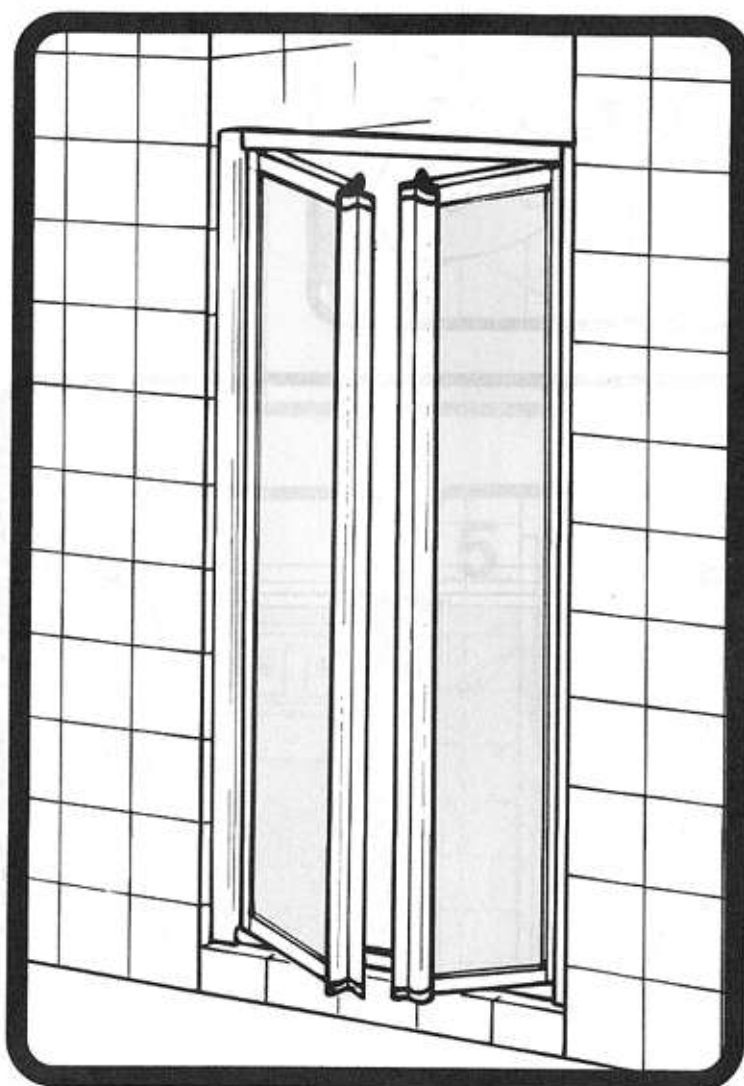

PORTA GIREVOLE - PIVOT DOOR
PORTE PIVOTANTE - DRAAIDEUR
DREHTÜR - PUERTA GIRATORIA

PORTA A 2 BATTENTI
SALOON DOOR
PAROI A 2 PORTES BATTANTES
2 - DELIGE KLAPDEUR
ZWEITEILIGE KLAPPTÜR
PUERTA DE DOS HOJAS ABATIBLES

PORTA AD ANTA SCORREVOLE + 1 FISSA
TWO PANEL SLIDING DOOR REVERSIBLE + FIXED PANEL
PORTE A 2 PANNEAUX DONT 1 COULISSANT
SCHUIFDEUR MET ÉÉN SCHUIVEND EN ÉÉN VAST DEEL
TÜR MIT SCHIEBETÜR + FESTTEIL
PUERTA CORREDERA + PANEL

PANNELLO FISSO PER PARETE SCORREVOLE VASCA
SIDE PANEL FOR 3-SECTION SLIDING BATH SCREEN
PANNEAU FIXE POUR PAROI COULISSANTE DE BAIGNOIRE
VAST PANEEL VOOR SCHUIFWAND BAD
SEITENWAND FÜR WANNENSCHIEBETÜR
LATERAL FIJO PARA MAMPARA BAÑO DE TRES HOJAS