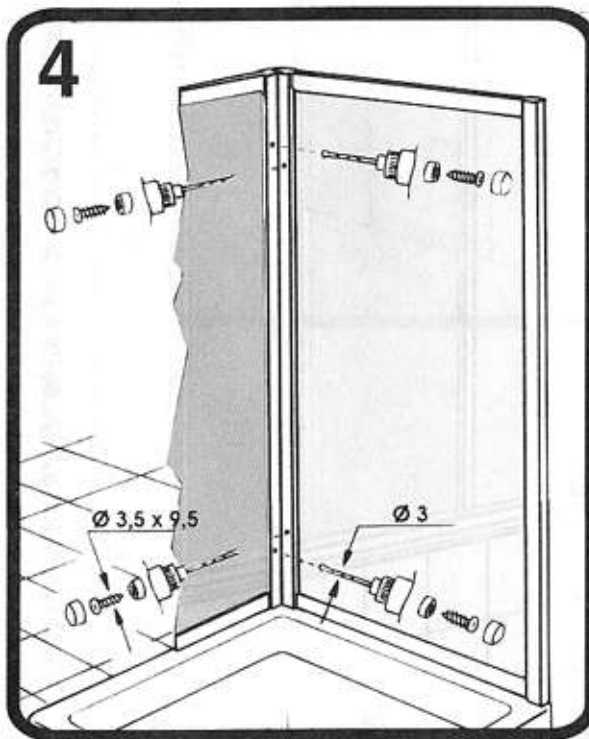

PORTA OSCILLANTE
INWARD SLIDING DOOR
PORTE BASCULANTE
WEGDRAAIDEUR
SCHWENKTÜR
PUERTA OSCILANTE

PARETE FISSA - SIDE PANEL
PANNEAU FIXE - VASTE WAND -
SEITENWAND - PANEL FIJO -

PORTA A 3 ANTE SCORREVOLI PER VASCA
3-SECTION SLIDING BATH SCREEN
PARE-BAIGNOIRE A 3 PANNEAUX COULISSANTS
3-DELIGE SCHUIFDEUR VOOR BAD
DREITEILIGE WANNENSCHIEBETÜR
MAMPARA CORREDERA DE 3 HOJAS

PANNELLO FISSO PER PARETE SCORREVOLE VASCA
SIDE PANEL FOR 3-SECTION SLIDING BATH SCREEN
PANNEAU FIXE POUR PAROI COULISSANTE DE BAIGNOIRE
VAST PANEEL VOOR SCHUIFWAND BAD
SEITENWAND FÜR WANNENSCHIEBETÜR
LATERAL FIJO PARA MAMPARA BAÑO DE TRES HOJAS