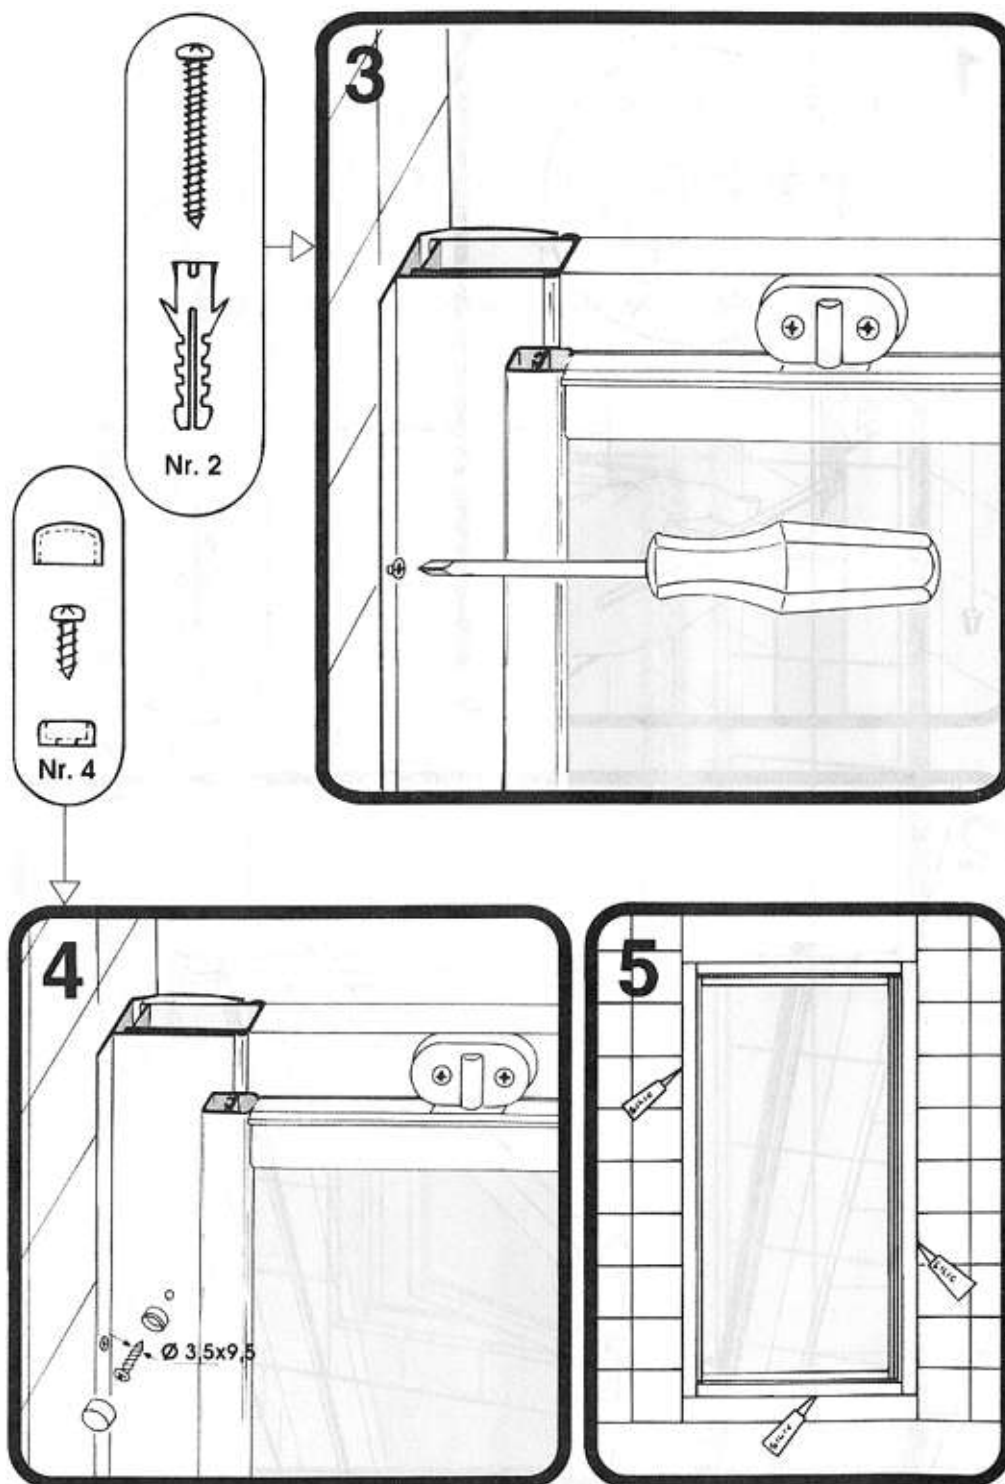

ANGOLO - CORNER ENTRY
ACCES D'ANGLE - HOEKINSTAP
ECKEINSTIEG - ANGULAR

ANGOLO - CORNER ENTRY
ACCES D'ANGLE - HOEKINSTAP
ECKEINSTIEG - ANGULAR

PORTA A 3 ANTE SCORREVOLI
3 - SECTION SLIDING DOOR
PORTE A 3 PANNEAUX COULISSANTS
3 - DELIGE SCHUIFDEUR
DREITEILIGE SCHIEBETÜR
PUERTA DE TRES HOJAS CORREDERAS

PORTA GIREVOLE - PIVOT DOOR
PORTE PIVOTANTE - DRAAIDEUR
DREHTÜR - PUERTA GIRATORIA

PORTA A 2 BATTENTI
SALOON DOOR
PAROI A 2 PORTES BATTANTES
2 - DELIGE KLAPDEUR
ZWEITEILIGE KLAPPTÜR
PUERTA DE DOS HOJAS ABATIBLES

PORTA AD ANTA SCORREVOLE + 1 FISSA
TWO PANEL SLIDING DOOR REVERSIBLE + FIXED PANEL
PORTE A 2 PANNEAUX DONT 1 COULISSANT
SCHUIFDEUR MET ÉÉN SCHUIVEND EN ÉÉN VAST DEEL
TÜR MIT SCHIEBETÜR + FESTTEIL
PUERTA CORREDERA + PANEL

PANNELLO FISSO PER PARETE SCORREVOLE VASCA
SIDE PANEL FOR 3-SECTION SLIDING BATH SCREEN
PANNEAU FIXE POUR PAROI COULISSANTE DE BAIGNOIRE
VAST PANEEL VOOR SCHUIFWAND BAD
SEITENWAND FÜR WANNENSCHIEBETÜR
LATERAL FIJO PARA MAMPARA BAÑO DE TRES HOJAS