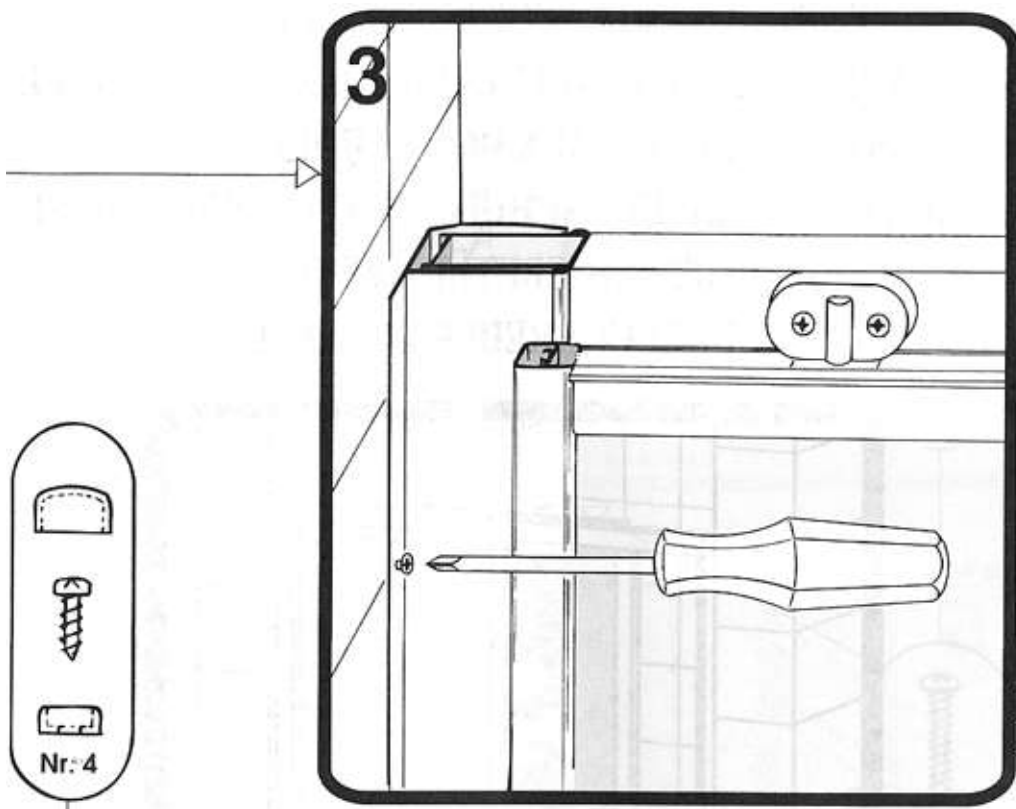

PORTA GIREVOLE - PIVOT DOOR
PORTE PIVOTANTE - DRAAIDEUR
DREHTÜR - PUERTA GIRATORIA

PORTA A 2 BATTENTI
SALOON DOOR
PAROI A 2 PORTES BATTANTES
2 - DELIGE KLAPDEUR
ZWEITEILIGE KLAPPTÜR
PUERTA DE DOS HOJAS ABATIBLES

PORTA AD ANTA SCORREVOLE + 1 FISSA
TWO PANEL SLIDING DOOR REVERSIBLE + FIXED PANEL
PORTE A 2 PANNEAUX DONT 1 COULISSANT
SCHUIFDEUR MET ÉÉN SCHUIVEND EN ÉÉN VAST DEEL
TÜR MIT SCHIEBETÜR + FESTTEIL
PUERTA CORREDERA + PANEL