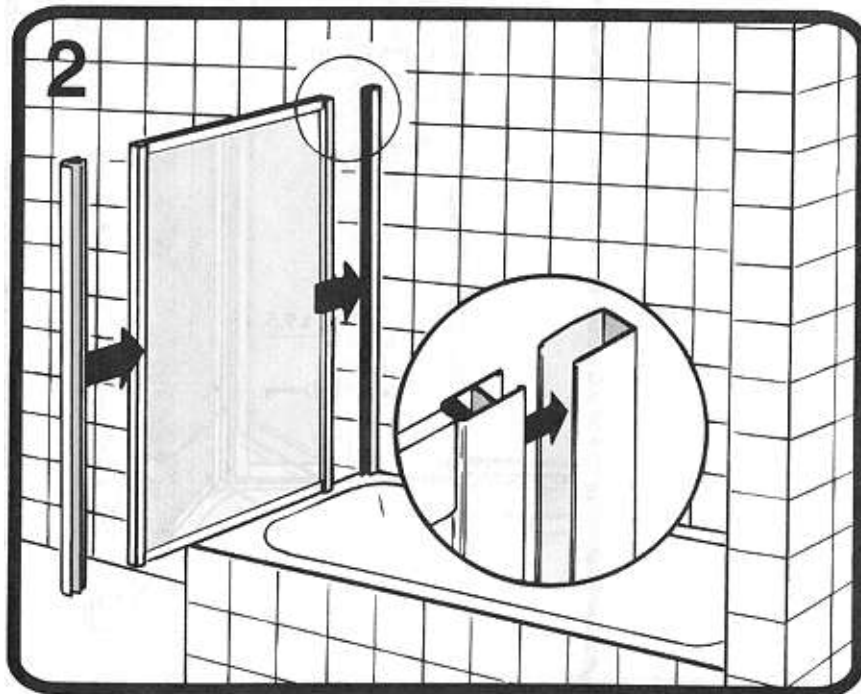

PORTA OSCILLANTE
INWARD SLIDING DOOR
PORTE BASCULANTE
WEGDRAAIDEUR
SCHWENKTÜR
PUERTA OSCILANTE

PARETE FISSA - SIDE PANEL
PANNEAU FIXE - VASTE WAND -
SEITENWAND - PANEL FIJO -

PORTA A 3 ANTE SCORREVOLI PER VASCA
3-SECTION SLIDING BATH SCREEN
PARE-BAIGNOIRE A 3 PANNEAUX COULISSANTS
3-DELIGE SCHUIFDEUR VOOR BAD
DREITEILIGE WANNENSCHIEBETÜR
MAMPARA CORREDERA DE 3 HOJAS

PANNELLO FISSO PER PARETE SCORREVOLE VASCA
SIDE PANEL FOR 3-SECTION SLIDING BATH SCREEN
PANNEAU FIXE POUR PAROI COULISSANTE DE BAIGNOIRE
VAST PANEEL VOOR SCHUIFWAND BAD
SEITENWAND FÜR WANNENSCHIEBETÜR
LATERAL FIJO PARA MAMPARA BAÑO DE TRES HOJAS