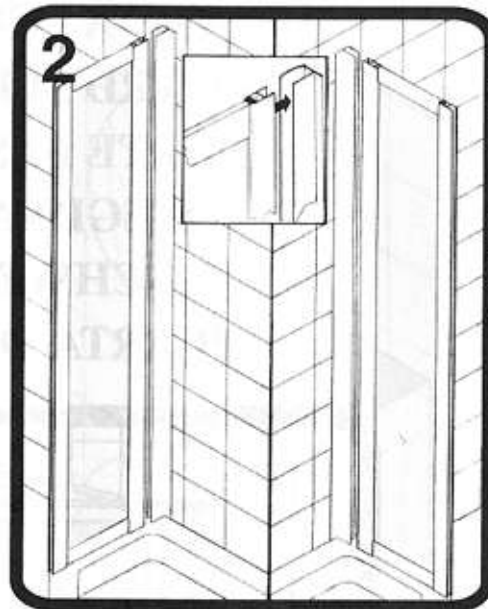

PORTA AD ANTA SCORREVOLE + 1 FISSA
TWO PANEL SLIDING DOOR REVERSIBLE + FIXED PANEL
PORTE A 2 PANNEAUX DONT 1 COULISSANT
SCHUIFDEUR MET ÉÉN SCHUIVEND EN ÉÉN VAST DEEL
TÜR MIT SCHIEBETÜR + FESTTEIL
PUERTA CORREDERA + PANEL

PORTA SOFFIETTO - FOLDING DOOR
PORTE ESCAMOTABLE - KLAPDEUR
FALTTÜR - PUERTA PLEGABLE

**CABINA DOCCIA PENTAGONALE
PENTANGLE
PAROI DE DOUCHE PENTAGONALE
KABINE VOOR - HOEKIGE DOUCHEBAK
FÜNFECKIGE DUSCHKABINE
CABINA DE DUCHA PENTAGONAL**

PORTA OSCILLANTE
INWARD SLIDING DOOR
PORTE BASCULANTE
WEGDRAAIDEUR
SCHWENKTÜR
PUERTA OSCILANTE

PARETE FISSA - SIDE PANEL
PANNEAU FIXE - VASTE WAND -
SEITENWAND - PANEL FIJO -

PORTA A 3 ANTE SCORREVOLI PER VASCA
3-SECTION SLIDING BATH SCREEN
PARE-BAIGNOIRE A 3 PANNEAUX COULISSANTS
3-DELIGE SCHUIFDEUR VOOR BAD
DREITEILIGE WANNENSCHIEBETÜR
MAMPARA CORREDERA DE 3 HOJAS

PANNELLO FISSO PER PARETE SCORREVOLE VASCA
SIDE PANEL FOR 3-SECTION SLIDING BATH SCREEN
PANNEAU FIXE POUR PAROI COULISSANTE DE BAIGNOIRE
VAST PANEEL VOOR SCHUIFWAND BAD
SEITENWAND FÜR WANNENSCHIEBETÜR
LATERAL FIJO PARA MAMPARA BAÑO DE TRES HOJAS