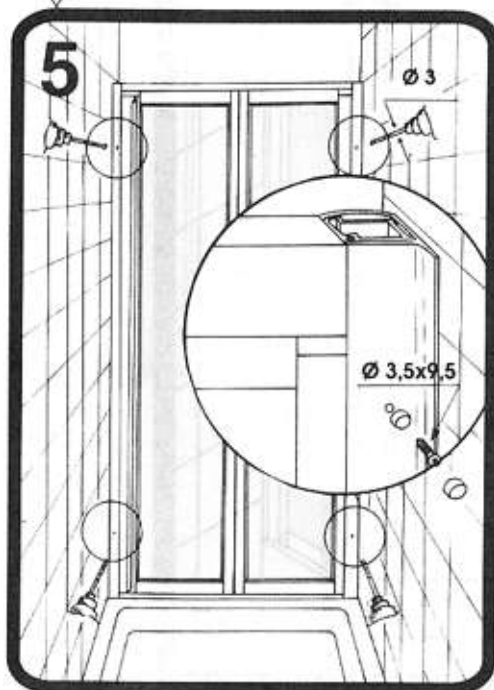

PORTA AD ANTA SCORREVOLE + 1 FISSA
TWO PANEL SLIDING DOOR REVERSIBLE + FIXED PANEL
PORTE A 2 PANNEAUX DONT 1 COULISSANT
SCHUIFDEUR MET ÉÉN SCHUIVEND EN ÉÉN VAST DEEL
TÜR MIT SCHIEBETÜR + FESTTEIL
PUERTA CORREDERA + PANEL

PORTA SOFFIETTO - FOLDING DOOR
PORTE ESCAMOTABLE - KLAPDEUR
FALTTÜR - PUERTA PLEGABLE

**CABINA DOCCIA PENTAGONALE
PENTANGLE
PAROI DE DOUCHE PENTAGONALE
KABINE VOOR - HOEKIGE DOUCHEBAK
FÜNFECKIGE DUSCHKABINE
CABINA DE DUCHA PENTAGONAL**