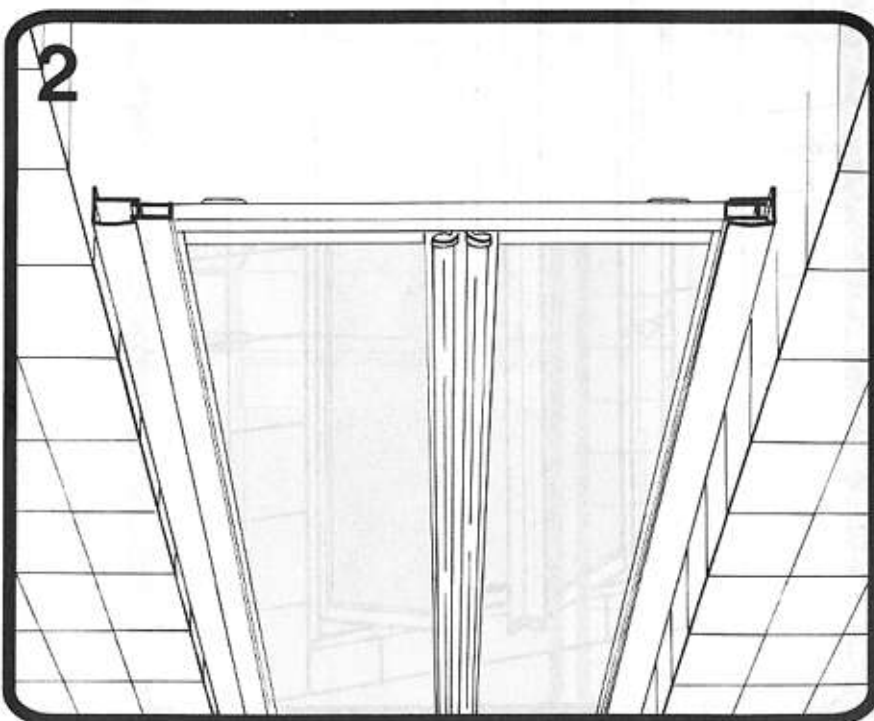

PORTA GIREVOLE - PIVOT DOOR
PORTE PIVOTANTE - DRAAIDEUR
DREHTÜR - PUERTA GIRATORIA

PORTA A 2 BATTENTI
SALOON DOOR
PAROI A 2 PORTES BATTANTES
2 - DELIGE KLAPDEUR
ZWEITEILIGE KLAPPTÜR
PUERTA DE DOS HOJAS ABATIBLES

PORTA AD ANTA SCORREVOLE + 1 FISSA
TWO PANEL SLIDING DOOR REVERSIBLE + FIXED PANEL
PORTE A 2 PANNEAUX DONT 1 COULISSANT
SCHUIFDEUR MET ÉÉN SCHUIVEND EN ÉÉN VAST DEEL
TÜR MIT SCHIEBETÜR + FESTTEIL
PUERTA CORREDERA + PANEL