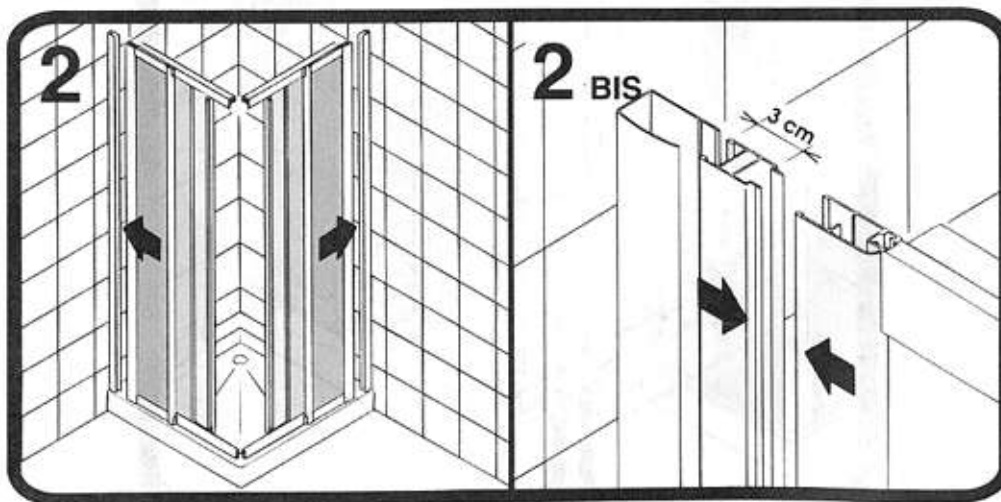

ANGOLO - CORNER ENTRY
ACCES D'ANGLE - HOEKINSTAP
ECKEINSTIEG - ANGULAR

ANGOLO - CORNER ENTRY
ACCES D'ANGLE - HOEKINSTAP
ECKEINSTIEG - ANGULAR

PORTA A 3 ANTE SCORREVOLI
3 - SECTION SLIDING DOOR
PORTE A 3 PANNEAUX COULISSANTS
3 - DELIGE SCHUIFDEUR
DREITEILIGE SCHIEBETÜR
PUERTA DE TRES HOJAS CORREDERAS

PORTA GIREVOLE - PIVOT DOOR
PORTE PIVOTANTE - DRAAIDEUR
DREHTÜR - PUERTA GIRATORIA

PORTA A 2 BATTENTI
SALOON DOOR
PAROI A 2 PORTES BATTANTES
2 - DELIGE KLAPDEUR
ZWEITEILIGE KLAPPTÜR
PUERTA DE DOS HOJAS ABATIBLES

PORTA AD ANTA SCORREVOLE + 1 FISSA
TWO PANEL SLIDING DOOR REVERSIBLE + FIXED PANEL
PORTE A 2 PANNEAUX DONT 1 COULISSANT
SCHUIFDEUR MET ÉÉN SCHUIVEND EN ÉÉN VAST DEEL
TÜR MIT SCHIEBETÜR + FESTTEIL
PUERTA CORREDERA + PANEL

PANNELLO FISSO PER PARETE SCORREVOLE VASCA
SIDE PANEL FOR 3-SECTION SLIDING BATH SCREEN
PANNEAU FIXE POUR PAROI COULISSANTE DE BAIGNOIRE
VAST PANEEL VOOR SCHUIFWAND BAD
SEITENWAND FÜR WANNENSCHIEBETÜR
LATERAL FIJO PARA MAMPARA BAÑO DE TRES HOJAS