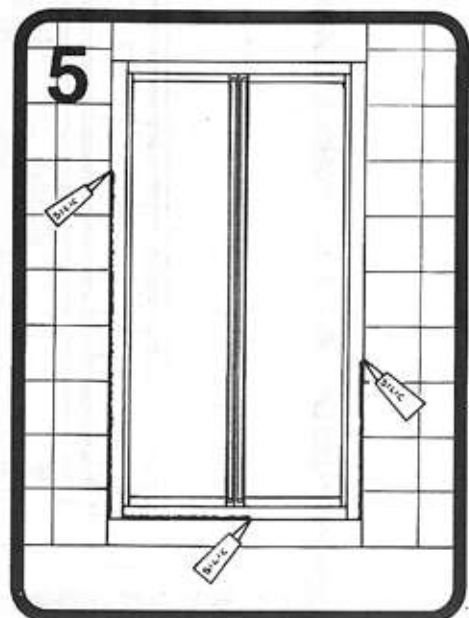

PORTA GIREVOLE - PIVOT DOOR
PORTE PIVOTANTE - DRAAIDEUR
DREHTÜR - PUERTA GIRATORIA

PORTA A 2 BATTENTI
SALOON DOOR
PAROI A 2 PORTES BATTANTES
2 - DELIGE KLAPDEUR
ZWEITEILIGE KLAPPTÜR
PUERTA DE DOS HOJAS ABATIBLES

PORTA AD ANTA SCORREVOLE + 1 FISSA
TWO PANEL SLIDING DOOR REVERSIBLE + FIXED PANEL
PORTE A 2 PANNEAUX DONT 1 COULISSANT
SCHUIFDEUR MET ÉÉN SCHUIVEND EN ÉÉN VAST DEEL
TÜR MIT SCHIEBETÜR + FESTTEIL
PUERTA CORREDERA + PANEL