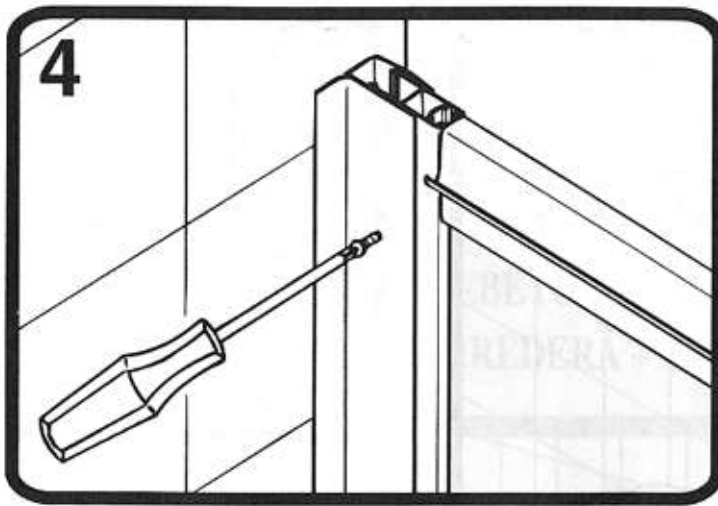

PORTA GIREVOLE - PIVOT DOOR
PORTE PIVOTANTE - DRAAIDEUR
DREHTÜR - PUERTA GIRATORIA

PORTA A 2 BATTENTI
SALOON DOOR
PAROI A 2 PORTES BATTANTES
2 - DELIGE KLAPDEUR
ZWEITEILIGE KLAPPTÜR
PUERTA DE DOS HOJAS ABATIBLES

PORTA AD ANTA SCORREVOLE + 1 FISSA
TWO PANEL SLIDING DOOR REVERSIBLE + FIXED PANEL
PORTE A 2 PANNEAUX DONT 1 COULISSANT
SCHUIFDEUR MET ÉÉN SCHUIVEND EN ÉÉN VAST DEEL
TÜR MIT SCHIEBETÜR + FESTTEIL
PUERTA CORREDERA + PANEL