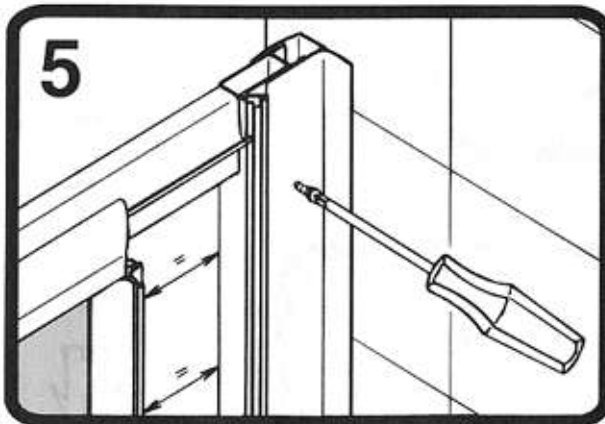

PORTA GIREVOLE - PIVOT DOOR
PORTE PIVOTANTE - DRAAIDEUR
DREHTÜR - PUERTA GIRATORIA

PORTA A 2 BATTENTI
SALOON DOOR
PAROI A 2 PORTES BATTANTES
2 - DELIGE KLAPDEUR
ZWEITEILIGE KLAPPTÜR
PUERTA DE DOS HOJAS ABATIBLES

PORTA AD ANTA SCORREVOLE + 1 FISSA
TWO PANEL SLIDING DOOR REVERSIBLE + FIXED PANEL
PORTE A 2 PANNEAUX DONT 1 COULISSANT
SCHUIFDEUR MET ÉÉN SCHUIVEND EN ÉÉN VAST DEEL
TÜR MIT SCHIEBETÜR + FESTTEIL
PUERTA CORREDERA + PANEL