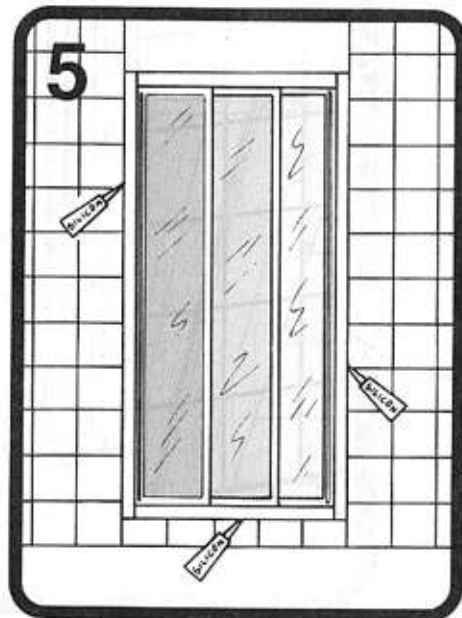

ANGOLO - CORNER ENTRY
ACCES D'ANGLE - HOEKINSTAP
ECKEINSTIEG - ANGULAR

ANGOLO - CORNER ENTRY
ACCES D'ANGLE - HOEKINSTAP
ECKEINSTIEG - ANGULAR

PORTA A 3 ANTE SCORREVOLI
3 - SECTION SLIDING DOOR
PORTE A 3 PANNEAUX COULISSANTS
3 - DELIGE SCHUIFDEUR
DREITEILIGE SCHIEBETÜR
PUERTA DE TRES HOJAS CORREDERAS

PORTA GIREVOLE - PIVOT DOOR
PORTE PIVOTANTE - DRAAIDEUR
DREHTÜR - PUERTA GIRATORIA

PORTA A 2 BATTENTI
SALOON DOOR
PAROI A 2 PORTES BATTANTES
2 - DELIGE KLAPDEUR
ZWEITEILIGE KLAPPTÜR
PUERTA DE DOS HOJAS ABATIBLES

PORTA AD ANTA SCORREVOLE + 1 FISSA
TWO PANEL SLIDING DOOR REVERSIBLE + FIXED PANEL
PORTE A 2 PANNEAUX DONT 1 COULISSANT
SCHUIFDEUR MET ÉÉN SCHUIVEND EN ÉÉN VAST DEEL
TÜR MIT SCHIEBETÜR + FESTTEIL
PUERTA CORREDERA + PANEL

PANNELLO FISSO PER PARETE SCORREVOLE VASCA
SIDE PANEL FOR 3-SECTION SLIDING BATH SCREEN
PANNEAU FIXE POUR PAROI COULISSANTE DE BAIGNOIRE
VAST PANEEL VOOR SCHUIFWAND BAD
SEITENWAND FÜR WANNENSCHIEBETÜR
LATERAL FIJO PARA MAMPARA BAÑO DE TRES HOJAS