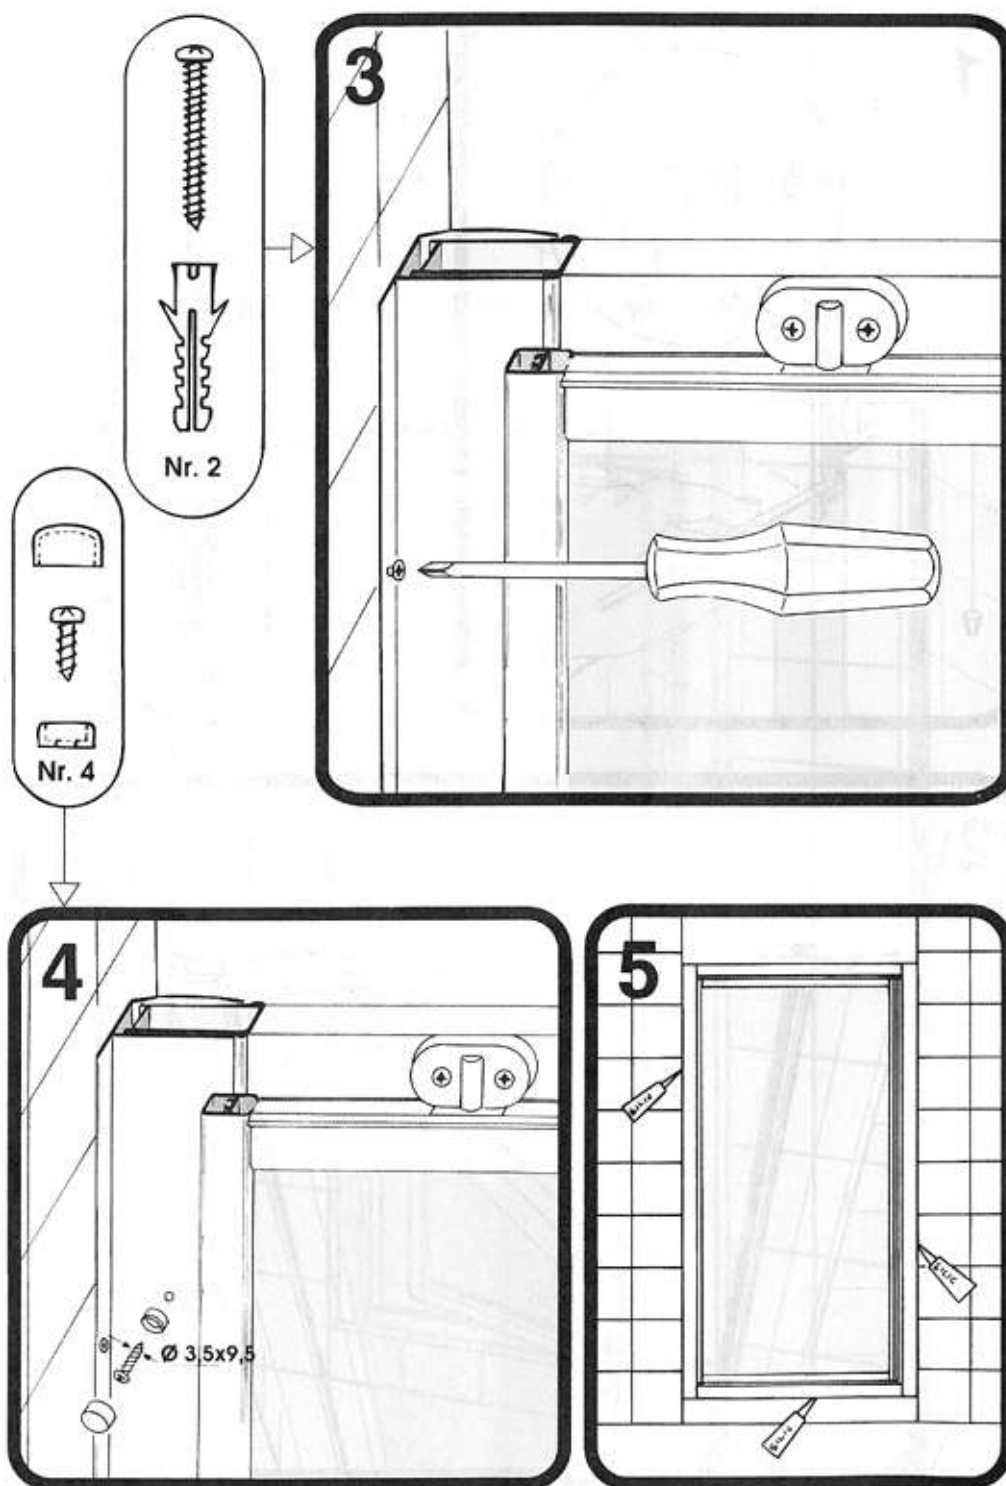

ANGOLO - CORNER ENTRY
ACCES D'ANGLE - HOEKINSTAP
ECKEINSTIEG - ANGULAR

ANGOLO - CORNER ENTRY
ACCES D'ANGLE - HOEKINSTAP
ECKEINSTIEG - ANGULAR

PORTA A 3 ANTE SCORREVOLI
3 - SECTION SLIDING DOOR
PORTE A 3 PANNEAUX COULISSANTS
3 - DELIGE SCHUIFDEUR
DREITEILIGE SCHIEBETÜR
PUERTA DE TRES HOJAS CORREDERAS

PORTA GIREVOLE - PIVOT DOOR
PORTE PIVOTANTE - DRAAIDEUR
DREHTÜR - PUERTA GIRATORIA

PORTA A 2 BATTENTI
SALOON DOOR
PAROI A 2 PORTES BATTANTES
2 - DELIGE KLAPDEUR
ZWEITEILIGE KLAPPTÜR
PUERTA DE DOS HOJAS ABATIBLES

PORTA AD ANTA SCORREVOLE + 1 FISSA
TWO PANEL SLIDING DOOR REVERSIBLE + FIXED PANEL
PORTE A 2 PANNEAUX DONT 1 COULISSANT
SCHUIFDEUR MET ÉÉN SCHUIVEND EN ÉÉN VAST DEEL
TÜR MIT SCHIEBETÜR + FESTTEIL
PUERTA CORREDERA + PANEL

PANNELLO FISSO PER PARETE SCORREVOLE VASCA
SIDE PANEL FOR 3-SECTION SLIDING BATH SCREEN
PANNEAU FIXE POUR PAROI COULISSANTE DE BAIGNOIRE
VAST PANEEL VOOR SCHUIFWAND BAD
SEITENWAND FÜR WANNENSCHIEBETÜR
LATERAL FIJO PARA MAMPARA BAÑO DE TRES HOJAS