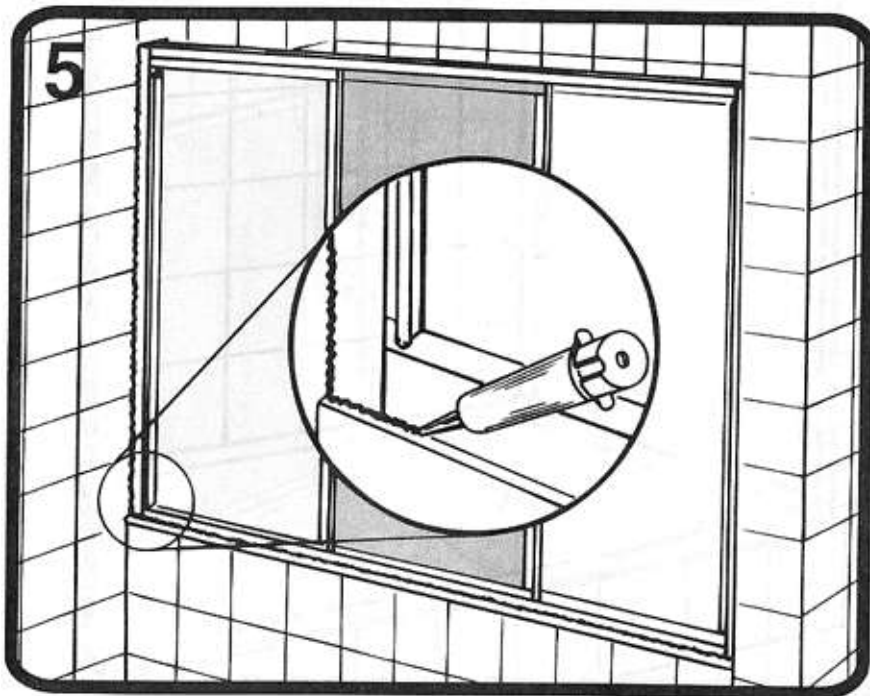

PORTA OSCILLANTE
INWARD SLIDING DOOR
PORTE BASCULANTE
WEGDRAAIDEUR
SCHWENKTÜR
PUERTA OSCILANTE

PARETE FISSA - SIDE PANEL
PANNEAU FIXE - VASTE WAND -
SEITENWAND - PANEL FIJO -

PORTA A 3 ANTE SCORREVOLI PER VASCA
3-SECTION SLIDING BATH SCREEN
PARE-BAIGNOIRE A 3 PANNEAUX COULISSANTS
3-DELIGE SCHUIFDEUR VOOR BAD
DREITEILIGE WANNENSCHIEBETÜR
MAMPARA CORREDERA DE 3 HOJAS

PANNELLO FISSO PER PARETE SCORREVOLE VASCA
SIDE PANEL FOR 3-SECTION SLIDING BATH SCREEN
PANNEAU FIXE POUR PAROI COULISSANTE DE BAIGNOIRE
VAST PANEEL VOOR SCHUIFWAND BAD
SEITENWAND FÜR WANNENSCHIEBETÜR
LATERAL FIJO PARA MAMPARA BAÑO DE TRES HOJAS