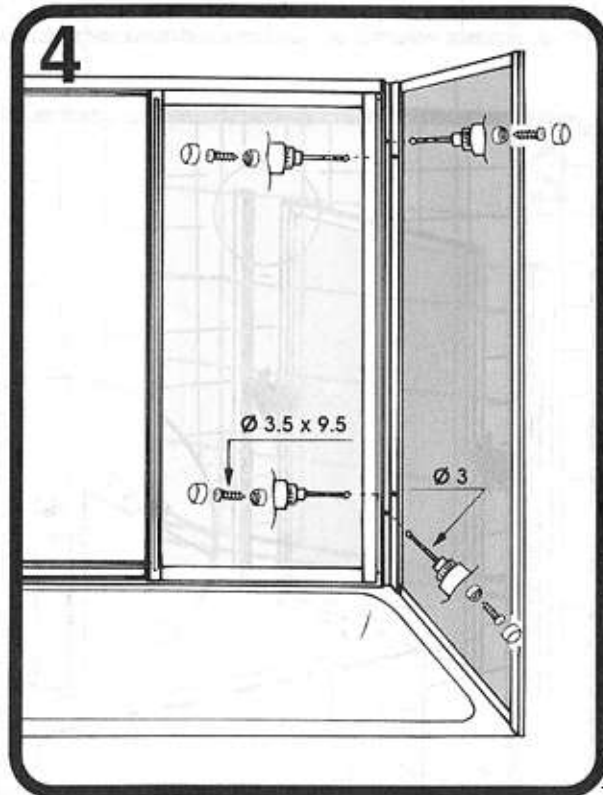

PORTA OSCILLANTE
INWARD SLIDING DOOR
PORTE BASCULANTE
WEGDRAAIDEUR
SCHWENKTÜR
PUERTA OSCILANTE

PARETE FISSA - SIDE PANEL
PANNEAU FIXE - VASTE WAND -
SEITENWAND - PANEL FIJO -

PORTA A 3 ANTE SCORREVOLI PER VASCA
3-SECTION SLIDING BATH SCREEN
PARE-BAIGNOIRE A 3 PANNEAUX COULISSANTS
3-DELIGE SCHUIFDEUR VOOR BAD
DREITEILIGE WANNENSCHIEBETÜR
MAMPARA CORREDERA DE 3 HOJAS

PANNELLO FISSO PER PARETE SCORREVOLE VASCA
SIDE PANEL FOR 3-SECTION SLIDING BATH SCREEN
PANNEAU FIXE POUR PAROI COULISSANTE DE BAIGNOIRE
VAST PANEEL VOOR SCHUIFWAND BAD
SEITENWAND FÜR WANNENSCHIEBETÜR
LATERAL FIJO PARA MAMPARA BAÑO DE TRES HOJAS