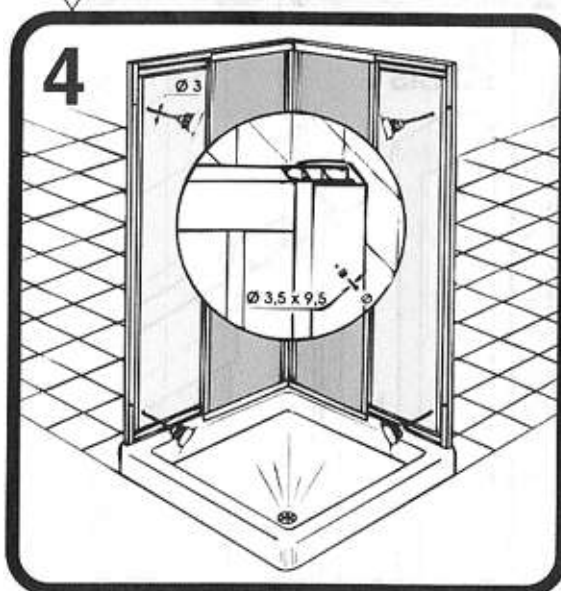

ANGOLO - CORNER ENTRY
ACCES D'ANGLE - HOEKINSTAP
ECKEINSTIEG - ANGULAR

ANGOLO - CORNER ENTRY
ACCES D'ANGLE - HOEKINSTAP
ECKEINSTIEG - ANGULAR

PORTA A 3 ANTE SCORREVOLI
3 - SECTION SLIDING DOOR
PORTE A 3 PANNEAUX COULISSANTS
3 - DELIGE SCHUIFDEUR
DREITEILIGE SCHIEBETÜR
PUERTA DE TRES HOJAS CORREDERAS

PORTA GIREVOLE - PIVOT DOOR
PORTE PIVOTANTE - DRAAIDEUR
DREHTÜR - PUERTA GIRATORIA

PORTA A 2 BATTENTI
SALOON DOOR
PAROI A 2 PORTES BATTANTES
2 - DELIGE KLAPDEUR
ZWEITEILIGE KLAPPTÜR
PUERTA DE DOS HOJAS ABATIBLES

PORTA AD ANTA SCORREVOLE + 1 FISSA
TWO PANEL SLIDING DOOR REVERSIBLE + FIXED PANEL
PORTE A 2 PANNEAUX DONT 1 COULISSANT
SCHUIFDEUR MET ÉÉN SCHUIVEND EN ÉÉN VAST DEEL
TÜR MIT SCHIEBETÜR + FESTTEIL
PUERTA CORREDERA + PANEL

PANNELLO FISSO PER PARETE SCORREVOLE VASCA
SIDE PANEL FOR 3-SECTION SLIDING BATH SCREEN
PANNEAU FIXE POUR PAROI COULISSANTE DE BAIGNOIRE
VAST PANEEL VOOR SCHUIFWAND BAD
SEITENWAND FÜR WANNENSCHIEBETÜR
LATERAL FIJO PARA MAMPARA BAÑO DE TRES HOJAS