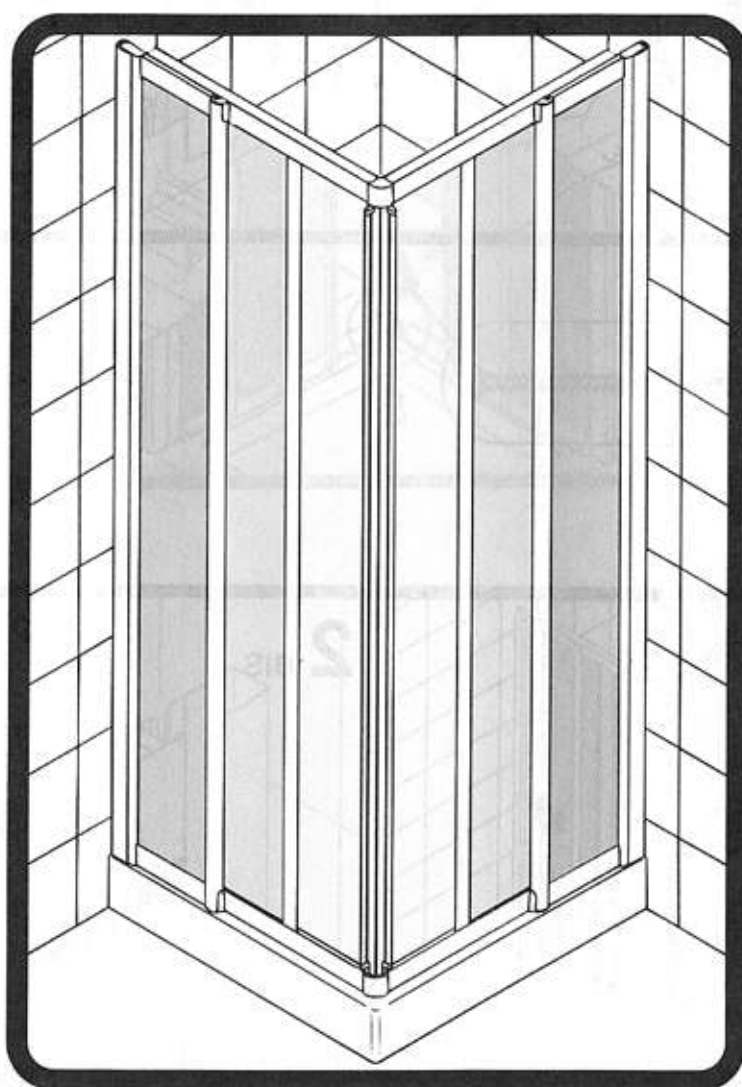

ANGOLO - CORNER ENTRY
ACCES D'ANGLE - HOEKINSTAP
ECKEINSTIEG - ANGULAR

ANGOLO - CORNER ENTRY
ACCES D'ANGLE - HOEKINSTAP
ECKEINSTIEG - ANGULAR

PORTA A 3 ANTE SCORREVOLI
3 - SECTION SLIDING DOOR
PORTE A 3 PANNEAUX COULISSANTS
3 - DELIGE SCHUIFDEUR
DREITEILIGE SCHIEBETÜR
PUERTA DE TRES HOJAS CORREDERAS

PORTA GIREVOLE - PIVOT DOOR
PORTE PIVOTANTE - DRAAIDEUR
DREHTÜR - PUERTA GIRATORIA

PORTA A 2 BATTENTI
SALOON DOOR
PAROI A 2 PORTES BATTANTES
2 - DELIGE KLAPDEUR
ZWEITEILIGE KLAPPTÜR
PUERTA DE DOS HOJAS ABATIBLES

PORTA AD ANTA SCORREVOLE + 1 FISSA
TWO PANEL SLIDING DOOR REVERSIBLE + FIXED PANEL
PORTE A 2 PANNEAUX DONT 1 COULISSANT
SCHUIFDEUR MET ÉÉN SCHUIVEND EN ÉÉN VAST DEEL
TÜR MIT SCHIEBETÜR + FESTTEIL
PUERTA CORREDERA + PANEL

PANNELLO FISSO PER PARETE SCORREVOLE VASCA
SIDE PANEL FOR 3-SECTION SLIDING BATH SCREEN
PANNEAU FIXE POUR PAROI COULISSANTE DE BAIGNOIRE
VAST PANEEL VOOR SCHUIFWAND BAD
SEITENWAND FÜR WANNENSCHIEBETÜR
LATERAL FIJO PARA MAMPARA BAÑO DE TRES HOJAS