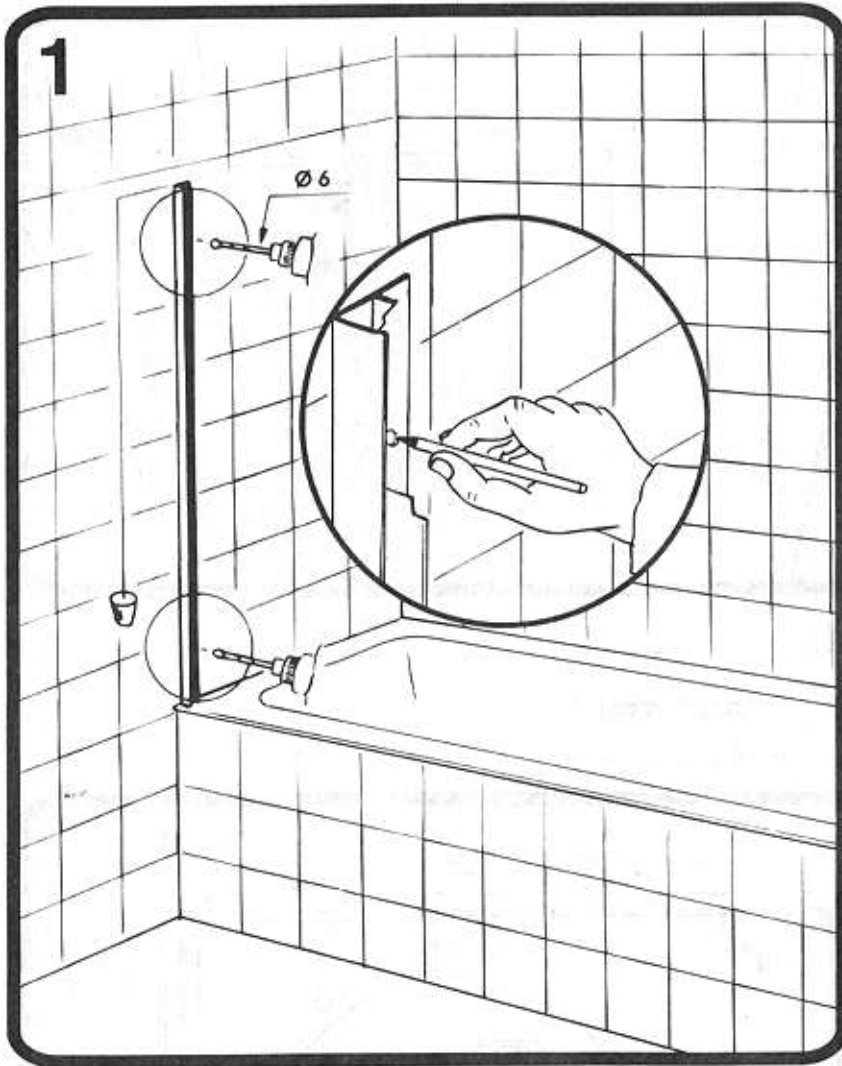

PORTA OSCILLANTE
INWARD SLIDING DOOR
PORTE BASCULANTE
WEGDRAAIDEUR
SCHWENKTÜR
PUERTA OSCILANTE

PARETE FISSA - SIDE PANEL
PANNEAU FIXE - VASTE WAND -
SEITENWAND - PANEL FIJO -

PORTA A 3 ANTE SCORREVOLI PER VASCA
3-SECTION SLIDING BATH SCREEN
PARE-BAIGNOIRE A 3 PANNEAUX COULISSANTS
3-DELIGE SCHUIFDEUR VOOR BAD
DREITEILIGE WANNENSCHIEBETÜR
MAMPARA CORREDERA DE 3 HOJAS

PANNELLO FISSO PER PARETE SCORREVOLE VASCA
SIDE PANEL FOR 3-SECTION SLIDING BATH SCREEN
PANNEAU FIXE POUR PAROI COULISSANTE DE BAIGNOIRE
VAST PANEEL VOOR SCHUIFWAND BAD
SEITENWAND FÜR WANNENSCHIEBETÜR
LATERAL FIJO PARA MAMPARA BAÑO DE TRES HOJAS