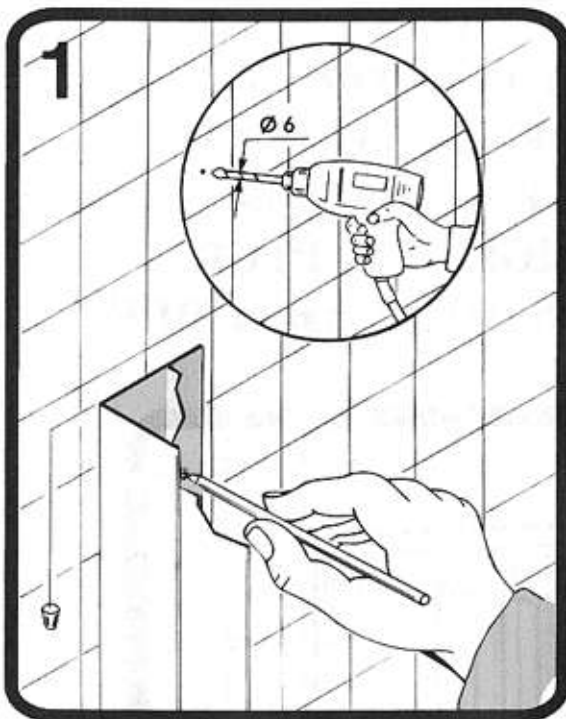

PORTA GIREVOLE - PIVOT DOOR
PORTE PIVOTANTE - DRAAIDEUR
DREHTÜR - PUERTA GIRATORIA

PORTA A 2 BATTENTI
SALOON DOOR
PAROI A 2 PORTES BATTANTES
2 - DELIGE KLAPDEUR
ZWEITEILIGE KLAPPTÜR
PUERTA DE DOS HOJAS ABATIBLES

PORTA AD ANTA SCORREVOLE + 1 FISSA
TWO PANEL SLIDING DOOR REVERSIBLE + FIXED PANEL
PORTE A 2 PANNEAUX DONT 1 COULISSANT
SCHUIFDEUR MET ÉÉN SCHUIVEND EN ÉÉN VAST DEEL
TÜR MIT SCHIEBETÜR + FESTTEIL
PUERTA CORREDERA + PANEL