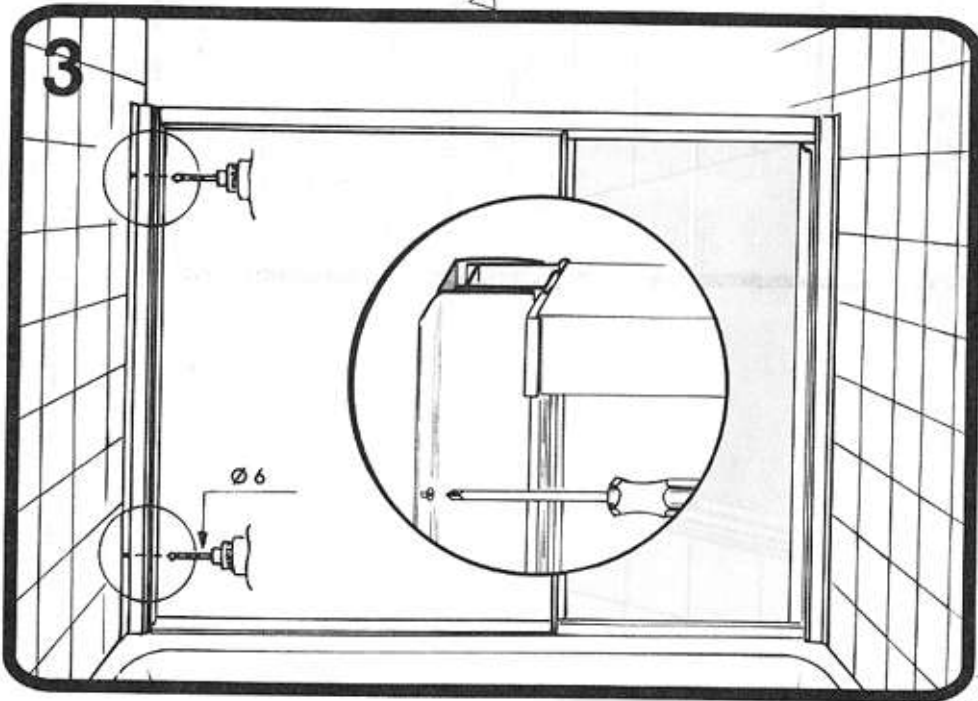

PORTA OSCILLANTE
INWARD SLIDING DOOR
PORTE BASCULANTE
WEGDRAAIDEUR
SCHWENKTÜR
PUERTA OSCILANTE

PARETE FISSA - SIDE PANEL
PANNEAU FIXE - VASTE WAND -
SEITENWAND - PANEL FIJO -

PORTA A 3 ANTE SCORREVOLI PER VASCA
3-SECTION SLIDING BATH SCREEN
PARE-BAIGNOIRE A 3 PANNEAUX COULISSANTS
3-DELIGE SCHUIFDEUR VOOR BAD
DREITEILIGE WANNENSCHIEBETÜR
MAMPARA CORREDERA DE 3 HOJAS

PANNELLO FISSO PER PARETE SCORREVOLE VASCA
SIDE PANEL FOR 3-SECTION SLIDING BATH SCREEN
PANNEAU FIXE POUR PAROI COULISSANTE DE BAIGNOIRE
VAST PANEEL VOOR SCHUIFWAND BAD
SEITENWAND FÜR WANNENSCHIEBETÜR
LATERAL FIJO PARA MAMPARA BAÑO DE TRES HOJAS