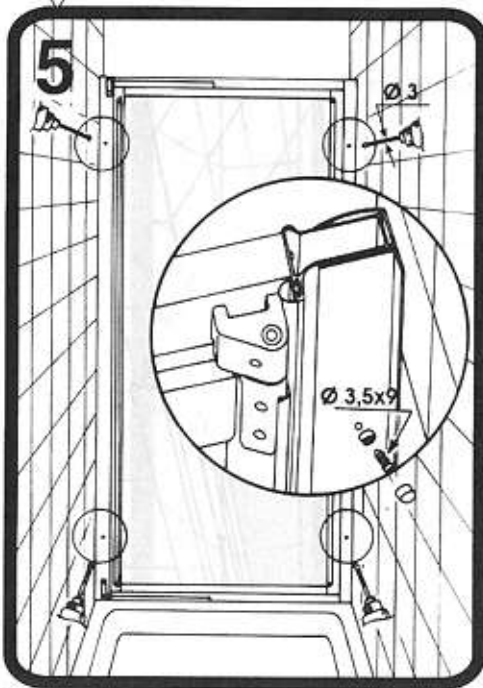

PORTA AD ANTA SCORREVOLE + 1 FISSA
TWO PANEL SLIDING DOOR REVERSIBLE + FIXED PANEL
PORTE A 2 PANNEAUX DONT 1 COULISSANT
SCHUIFDEUR MET ÉÉN SCHUIVEND EN ÉÉN VAST DEEL
TÜR MIT SCHIEBETÜR + FESTTEIL
PUERTA CORREDERA + PANEL

PORTA SOFFIETTO - FOLDING DOOR
PORTE ESCAMOTABLE - KLAPDEUR
FALTTÜR - PUERTA PLEGABLE

**CABINA DOCCIA PENTAGONALE
PENTANGLE
PAROI DE DOUCHE PENTAGONALE
KABINE VOOR - HOEKIGE DOUCHEBAK
FÜNFECKIGE DUSCHKABINE
CABINA DE DUCHA PENTAGONAL**

PORTA OSCILLANTE
INWARD SLIDING DOOR
PORTE BASCULANTE
WEGDRAAIDEUR
SCHWENKTÜR
PUERTA OSCILANTE

PARETE FISSA - SIDE PANEL
PANNEAU FIXE - VASTE WAND -
SEITENWAND - PANEL FIJO -

PORTA A 3 ANTE SCORREVOLI PER VASCA
3-SECTION SLIDING BATH SCREEN
PARE-BAIGNOIRE A 3 PANNEAUX COULISSANTS
3-DELIGE SCHUIFDEUR VOOR BAD
DREITEILIGE WANNENSCHIEBETÜR
MAMPARA CORREDERA DE 3 HOJAS

PANNELLO FISSO PER PARETE SCORREVOLE VASCA
SIDE PANEL FOR 3-SECTION SLIDING BATH SCREEN
PANNEAU FIXE POUR PAROI COULISSANTE DE BAIGNOIRE
VAST PANEEL VOOR SCHUIFWAND BAD
SEITENWAND FÜR WANNENSCHIEBETÜR
LATERAL FIJO PARA MAMPARA BAÑO DE TRES HOJAS