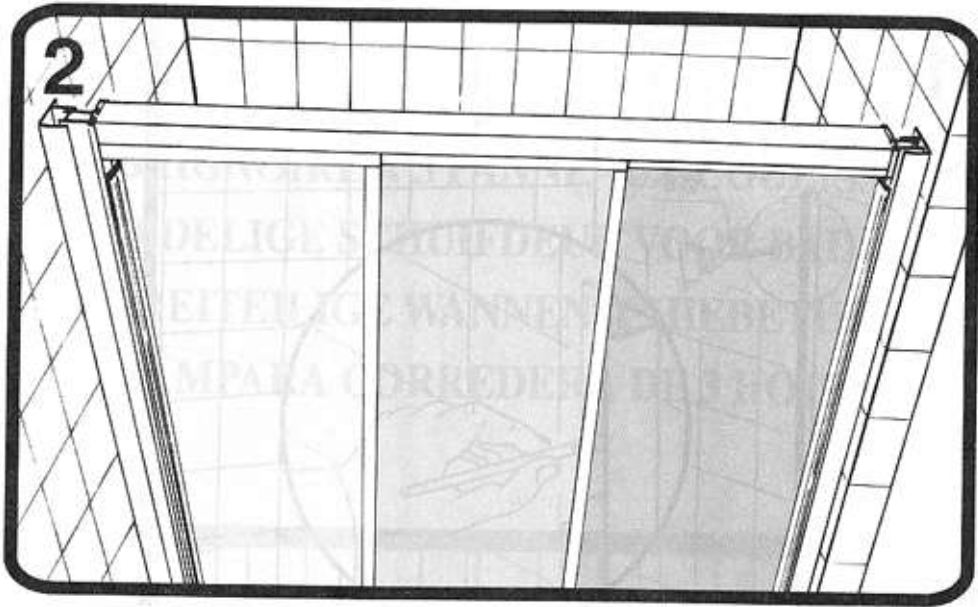

PORTA OSCILLANTE
INWARD SLIDING DOOR
PORTE BASCULANTE
WEGDRAAIDEUR
SCHWENKTÜR
PUERTA OSCILANTE

PARETE FISSA - SIDE PANEL
PANNEAU FIXE - VASTE WAND -
SEITENWAND - PANEL FIJO -

PORTA A 3 ANTE SCORREVOLI PER VASCA
3-SECTION SLIDING BATH SCREEN
PARE-BAIGNOIRE A 3 PANNEAUX COULISSANTS
3-DELIGE SCHUIFDEUR VOOR BAD
DREITEILIGE WANNENSCHIEBETÜR
MAMPARA CORREDERA DE 3 HOJAS

PANNELLO FISSO PER PARETE SCORREVOLE VASCA
SIDE PANEL FOR 3-SECTION SLIDING BATH SCREEN
PANNEAU FIXE POUR PAROI COULISSANTE DE BAIGNOIRE
VAST PANEEL VOOR SCHUIFWAND BAD
SEITENWAND FÜR WANNENSCHIEBETÜR
LATERAL FIJO PARA MAMPARA BAÑO DE TRES HOJAS