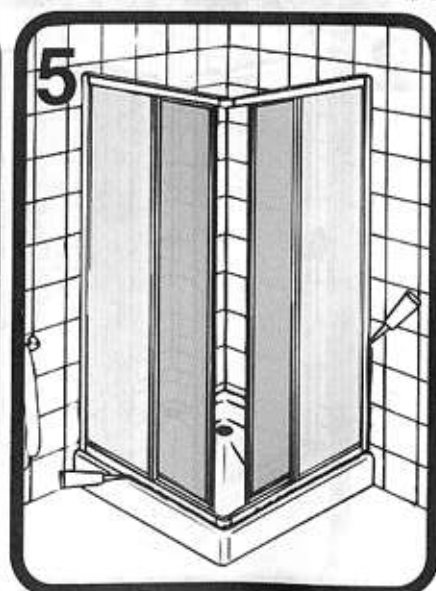

ANGOLO - CORNER ENTRY
ACCES D'ANGLE - HOEKINSTAP
ECKEINSTIEG - ANGULAR

ANGOLO - CORNER ENTRY
ACCES D'ANGLE - HOEKINSTAP
ECKEINSTIEG - ANGULAR

PORTA A 3 ANTE SCORREVOLI
3 - SECTION SLIDING DOOR
PORTE A 3 PANNEAUX COULISSANTS
3 - DELIGE SCHUIFDEUR
DREITEILIGE SCHIEBETÜR
PUERTA DE TRES HOJAS CORREDERAS

PORTA GIREVOLE - PIVOT DOOR
PORTE PIVOTANTE - DRAAIDEUR
DREHTÜR - PUERTA GIRATORIA

PORTA A 2 BATTENTI
SALOON DOOR
PAROI A 2 PORTES BATTANTES
2 - DELIGE KLAPDEUR
ZWEITEILIGE KLAPPTÜR
PUERTA DE DOS HOJAS ABATIBLES

PORTA AD ANTA SCORREVOLE + 1 FISSA
TWO PANEL SLIDING DOOR REVERSIBLE + FIXED PANEL
PORTE A 2 PANNEAUX DONT 1 COULISSANT
SCHUIFDEUR MET ÉÉN SCHUIVEND EN ÉÉN VAST DEEL
TÜR MIT SCHIEBETÜR + FESTTEIL
PUERTA CORREDERA + PANEL

PANNELLO FISSO PER PARETE SCORREVOLE VASCA
SIDE PANEL FOR 3-SECTION SLIDING BATH SCREEN
PANNEAU FIXE POUR PAROI COULISSANTE DE BAIGNOIRE
VAST PANEEL VOOR SCHUIFWAND BAD
SEITENWAND FÜR WANNENSCHIEBETÜR
LATERAL FIJO PARA MAMPARA BAÑO DE TRES HOJAS