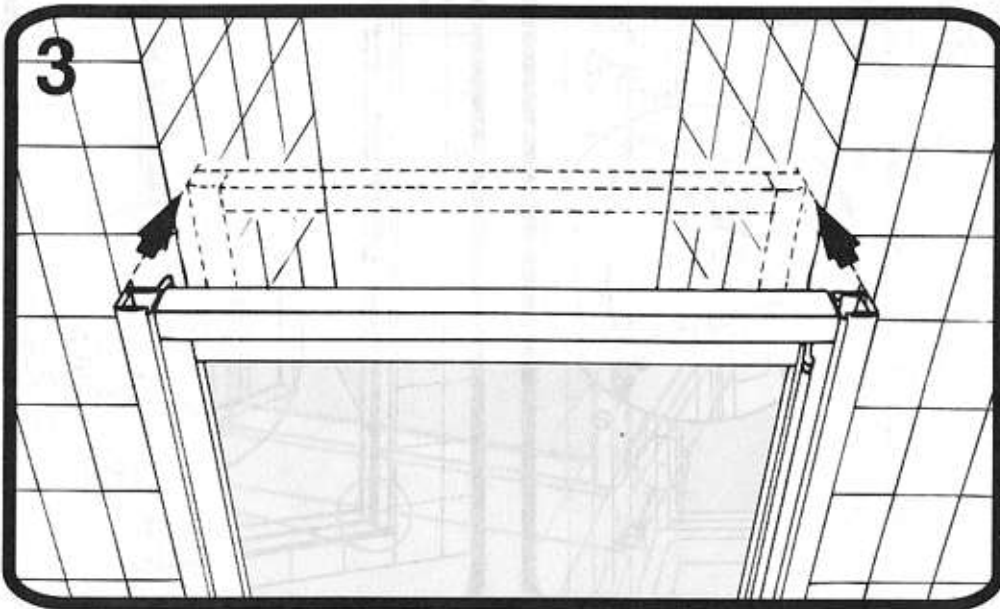

PORTA AD ANTA SCORREVOLE + 1 FISSA
TWO PANEL SLIDING DOOR REVERSIBLE + FIXED PANEL
PORTE A 2 PANNEAUX DONT 1 COULISSANT
SCHUIFDEUR MET ÉÉN SCHUIVEND EN ÉÉN VAST DEEL
TÜR MIT SCHIEBETÜR + FESTTEIL
PUERTA CORREDERA + PANEL

PORTA OSCILLANTE
INWARD SLIDING DOOR
PORTE BASCULANTE
WEGDRAAIDEUR
SCHWENKTÜR
PUERTA OSCILANTE

PARETE FISSA - SIDE PANEL
PANNEAU FIXE - VASTE WAND -
SEITENWAND - PANEL FIJO -

PORTA A 3 ANTE SCORREVOLI PER VASCA
3-SECTION SLIDING BATH SCREEN
PARE-BAIGNOIRE A 3 PANNEAUX COULISSANTS
3-DELIGE SCHUIFDEUR VOOR BAD
DREITEILIGE WANNENSCHIEBETÜR
MAMPARA CORREDERA DE 3 HOJAS