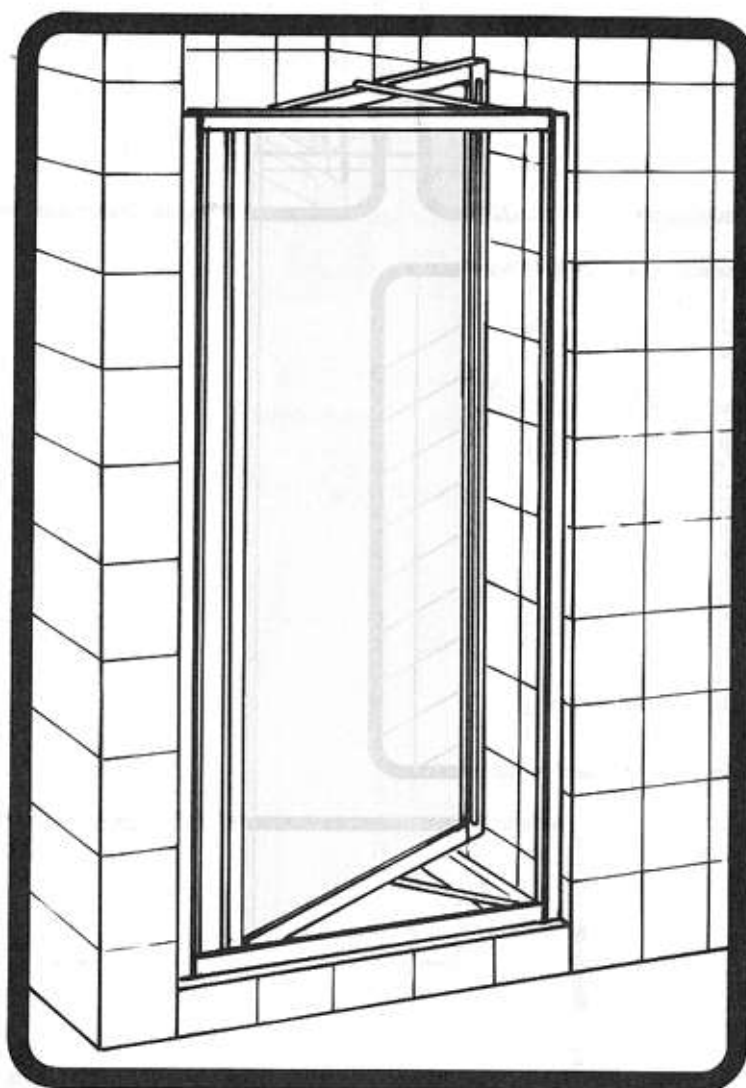

PORTA AD ANTA SCORREVOLE + 1 FISSA
TWO PANEL SLIDING DOOR REVERSIBLE + FIXED PANEL
PORTE A 2 PANNEAUX DONT 1 COULISSANT
SCHUIFDEUR MET ÉÉN SCHUIVEND EN ÉÉN VAST DEEL
TÜR MIT SCHIEBETÜR + FESTTEIL
PUERTA CORREDERA + PANEL

PORTA SOFFIETTO - FOLDING DOOR
PORTE ESCAMOTABLE - KLAPDEUR
FALTTÜR - PUERTA PLEGABLE

**CABINA DOCCIA PENTAGONALE
PENTANGLE
PAROI DE DOUCHE PENTAGONALE
KABINE VOOR - HOEKIGE DOUCHEBAK
FÜNFECKIGE DUSCHKABINE
CABINA DE DUCHA PENTAGONAL**

PORTA OSCILLANTE
INWARD SLIDING DOOR
PORTE BASCULANTE
WEGDRAAIDEUR
SCHWENKTÜR
PUERTA OSCILANTE

PARETE FISSA - SIDE PANEL
PANNEAU FIXE - VASTE WAND -
SEITENWAND - PANEL FIJO -

PORTA A 3 ANTE SCORREVOLI PER VASCA
3-SECTION SLIDING BATH SCREEN
PARE-BAIGNOIRE A 3 PANNEAUX COULISSANTS
3-DELIGE SCHUIFDEUR VOOR BAD
DREITEILIGE WANNENSCHIEBETÜR
MAMPARA CORREDERA DE 3 HOJAS

PANNELLO FISSO PER PARETE SCORREVOLE VASCA
SIDE PANEL FOR 3-SECTION SLIDING BATH SCREEN
PANNEAU FIXE POUR PAROI COULISSANTE DE BAIGNOIRE
VAST PANEEL VOOR SCHUIFWAND BAD
SEITENWAND FÜR WANNENSCHIEBETÜR
LATERAL FIJO PARA MAMPARA BAÑO DE TRES HOJAS