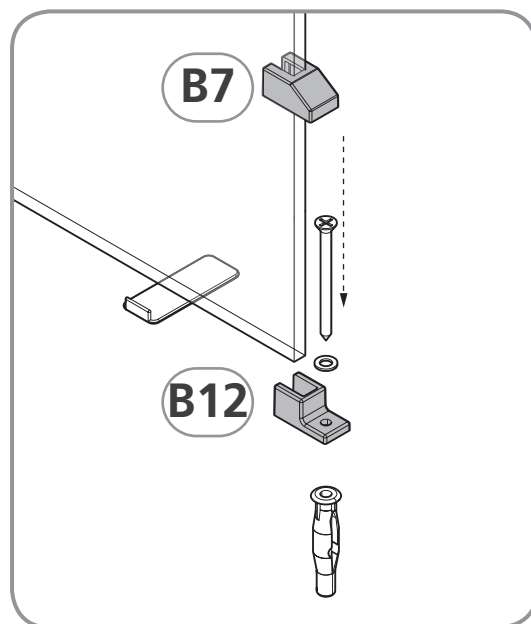

Parts list:

- B10**: Square block
- C4**: 4,5x60 screw
- C5**: FU8x50 fastener
- C6**: 3,5x13 screw
- C7**: M4x10 screw
- C8**: 4,3x9 washer
- B9**: Washer

Ø3 mm

B10

B11

C6

3,5x13

D2

B5

B6

Ceramic/Acrilic

OU BIEN

Sol/Carrelage

ø8 mm

B7

B12