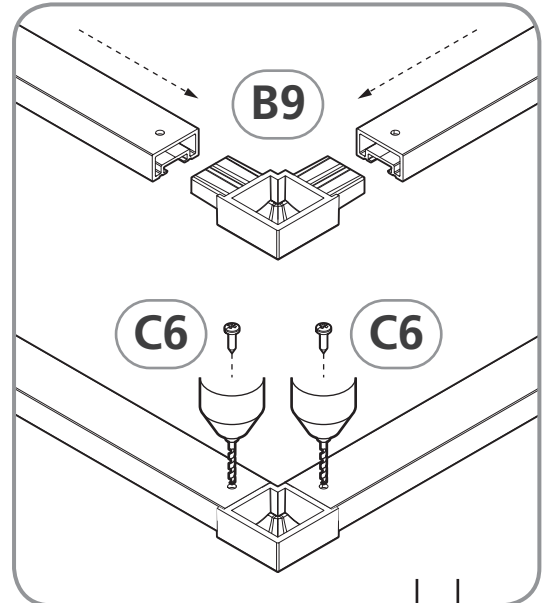

- M 
- D1  x4
- B1  x2

3

kit 1 - kit 3

HH

5

kit 1 - kit 3

HH

7

Parts list:

- B10**: Square block
- C4**: 4,5x60 screw
- C5**: FU8x50 fastener
- C6**: 3,5x13 screw
- C7**: M4x10 screw
- C8**: 4,3x9 washer
- B9**: Washer

Ø3 mm

B10

B11

C6

3,5x13

D2